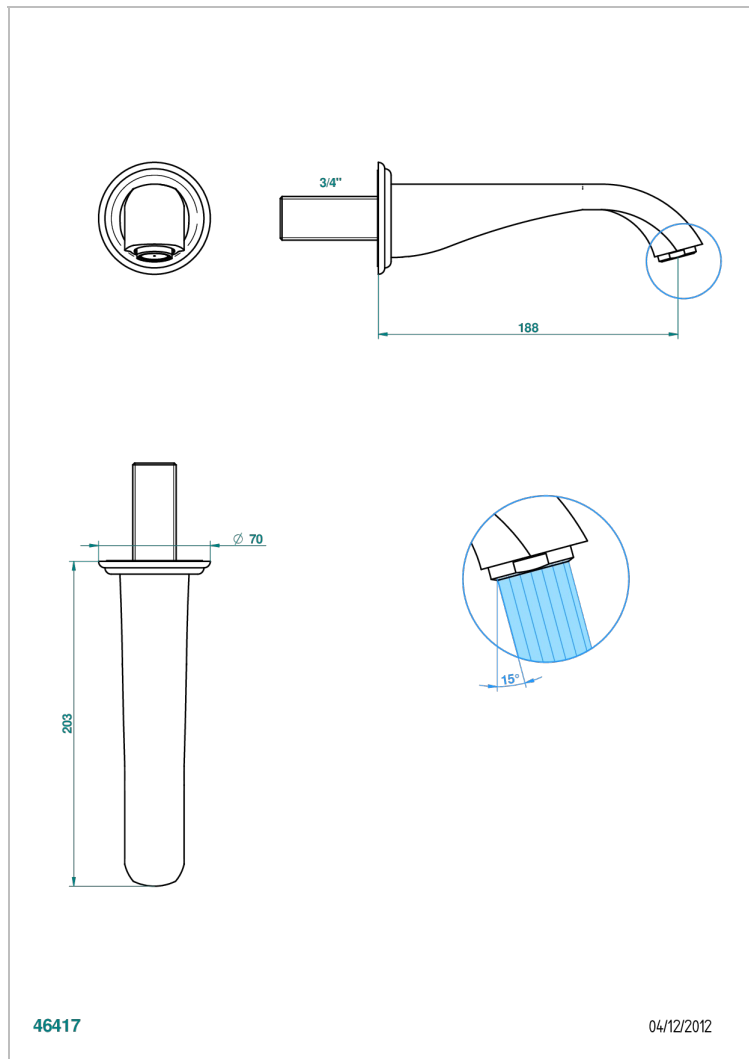

# PETALE DE CRISTAL, ЧЕРНЫЙ ХРУСТАЛЬ

U6D-43GB

Настенный кран для раковины среднего размера без T-образного фиксатора

THG<sup>®</sup>  
PARIS

## ХАРАКТЕРИСТИКИ

- Pétale de Cristal, черный хрусталь
- Настенный кран для раковины среднего размера без T-образного фиксатора