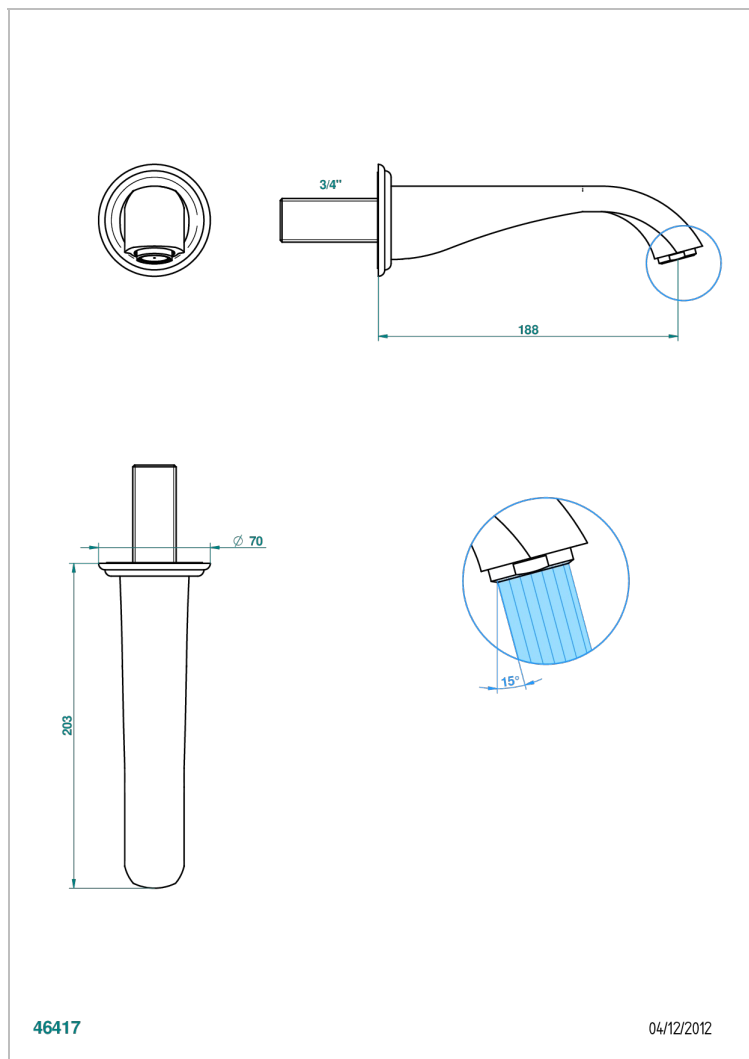

PETALE DE CRISTAL - BLACK CRYSTAL

U6D-43GB

无T型管入墙式台盆喷嘴 - 大号

THG[®]
PARIS

特色

- Pétale de Cristal - Black crystal
- 无T型管入墙式台盆喷嘴 - 大号

技术特征

- Recommandé : 3 bars (max. 5 bars) - Advised : 43,5 psi (max. 72 psi)
- 15 l/min à 3 bars (4 gpm at 43.5 psi)

可选饰面

Black ceram - D30
Blush PVD - H62
Graphite PVD - H64
Matt Umber PVD - H67
Matt blush PVD - H60
Matt graphite PVD - H65

PVD哑光棕铜 - F34
PVD哑光金 - H53
PVD哑光铜 - H50
PVD哑光镍 - H56
PVD抛光铜 - H49
PVD棕铜 - F33

PVD金色 - H52
PVD镍 - H55
Umber PVD - H66
哑光复古铜 - H07
哑光浅金 - F31
哑光金 - F07