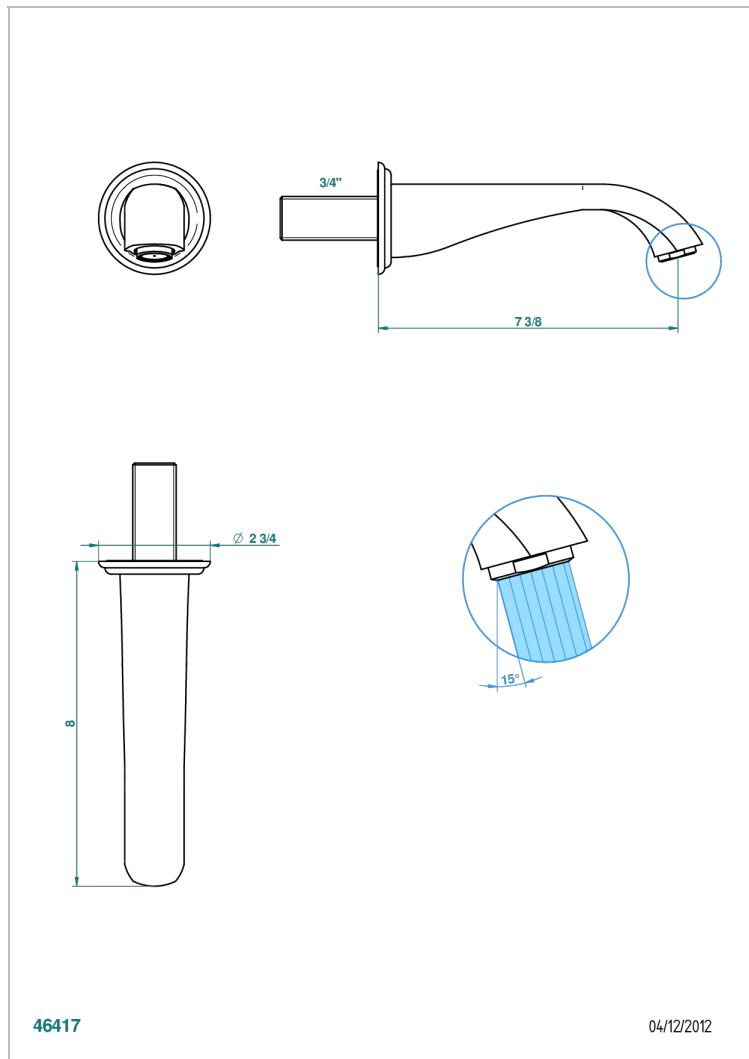

# PETALE DE CRISTAL, ЧЕРНЫЙ ХРУСТАЛЬ

U6D-43GB

Настенный кран для раковины среднего размера без T-образного фиксатора

THG<sup>®</sup>  
PARIS

## ХАРАКТЕРИСТИКИ

- Pétale de Cristal, черный хрусталь
- Настенный кран для раковины среднего размера без T-образного фиксатора