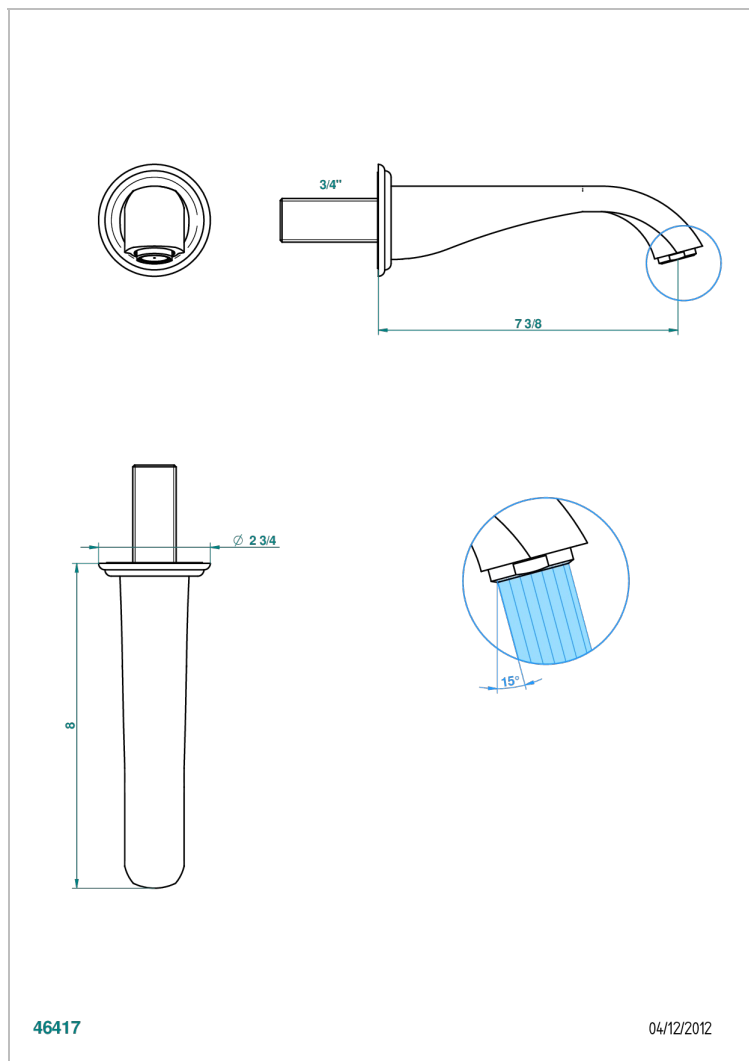

PETALE DE CRISTAL - BLACK CRYSTAL

U6D-43GB

无T型管入墙式台盆喷嘴 - 大号

THG[®]
PARIS

特色

- Pétale de Cristal - Black crystal
- 无T型管入墙式台盆喷嘴 - 大号

技术特征

- Recommandé : 3 bars (max. 5 bars) - Advised : 43,5 psi (max. 72 psi)
- 15 l/min à 3 bars (4 gpm at 43.5 psi)