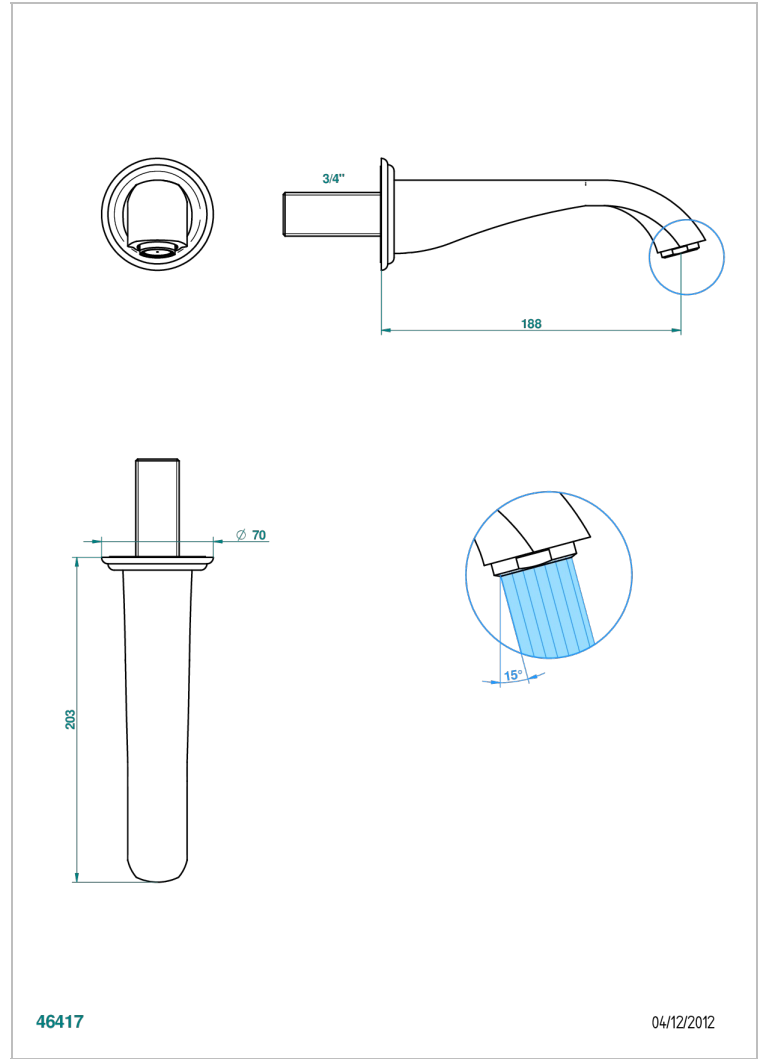

# PETALE DE CRISTAL ROUGE

U6C-43GB

Bec de lavabo mural 3/4 sans té - bec goliath

THG<sup>®</sup>  
PARIS

46417

04/12/2012

## CARACTÉRISTIQUES

- Pétale de Cristal rouge
- Bec de lavabo mural 3/4 sans té - bec goliath