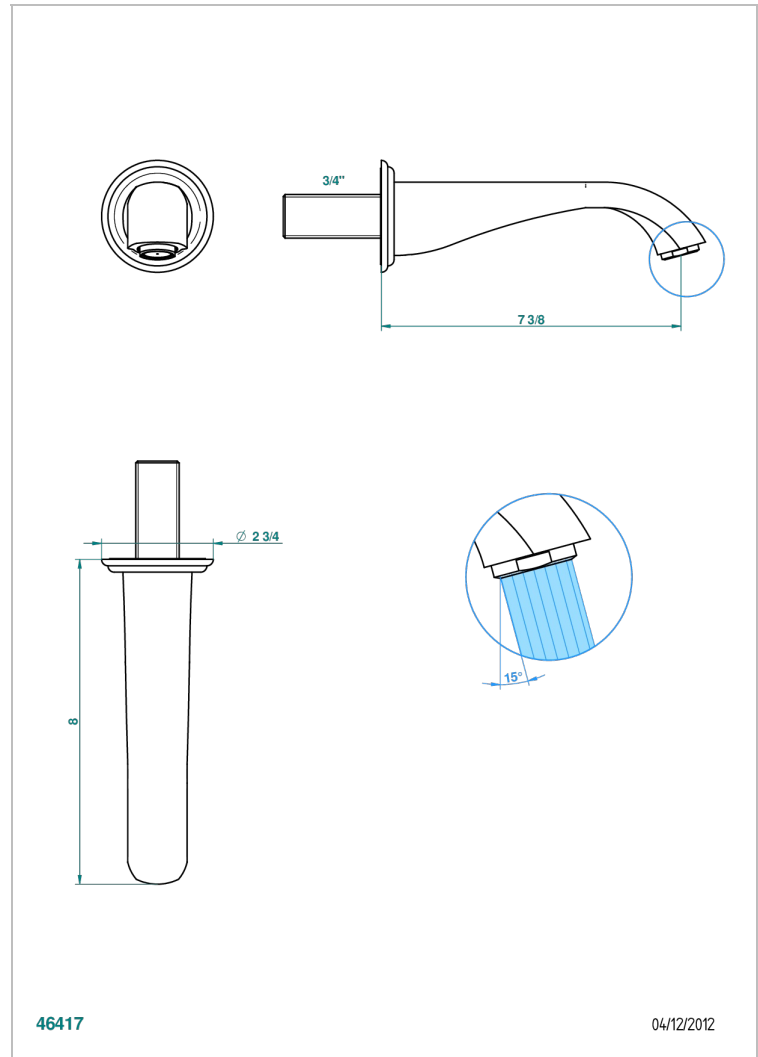

PETALE DE CRISTAL ROUGE

U6C-43GB

Bec de lavabo mural 3/4 sans té - bec goliath

THG[®]
PARIS

CARACTÉRISTIQUES

- Pétale de Cristal rouge
- Bec de lavabo mural 3/4 sans té - bec goliath

SPÉCIFICATIONS TECHNIQUES

- Recommandé : 3 bars (max. 5 bars) - Advised : 43,5 psi (max. 72 psi)
- 15 l/min à 3 bars (4 gpm at 43.5 psi)

FINITIONS DISPONIBLES

Bronze clair - D01
Chromé - A02
Chromé / doré - G02
Chromé mat - C02
Doré brillant - F01
Doré mat - F07