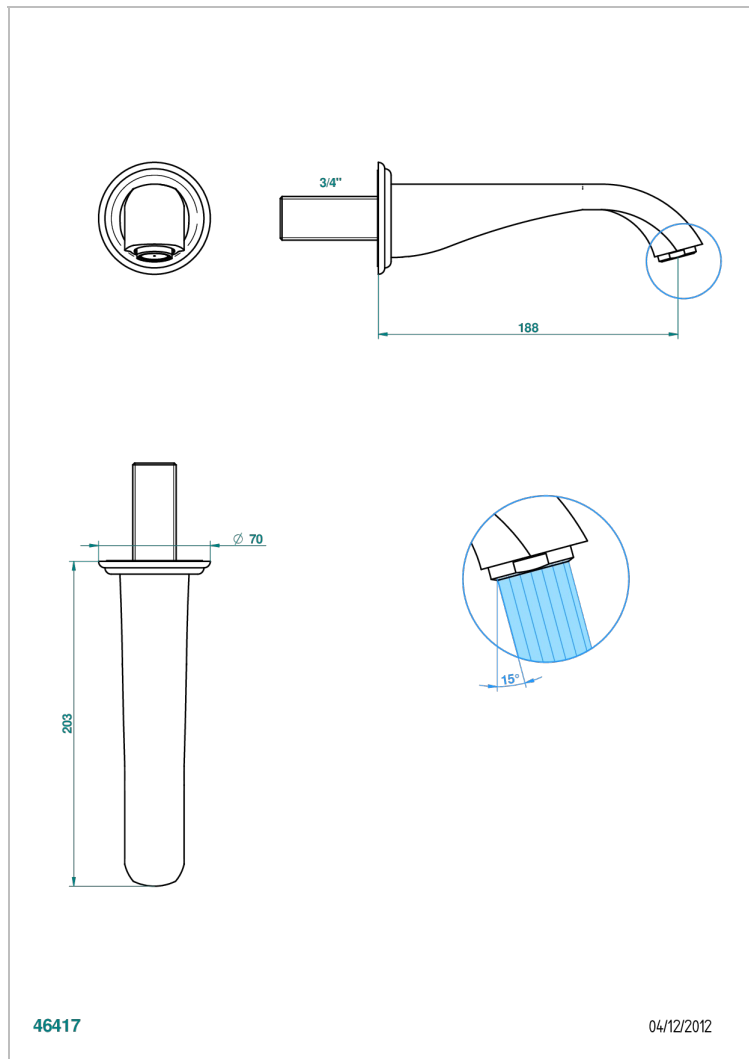

# PETALE DE CRISTAL, КРАСНЫЙ ХРУСТАЛЬ

U6C-43GB

Настенный кран для раковины среднего размера без T-образного фиксатора

THG<sup>®</sup>  
PARIS

## ХАРАКТЕРИСТИКИ

- Pétale de Cristal, красный хрусталь
- Настенный кран для раковины среднего размера без T-образного фиксатора