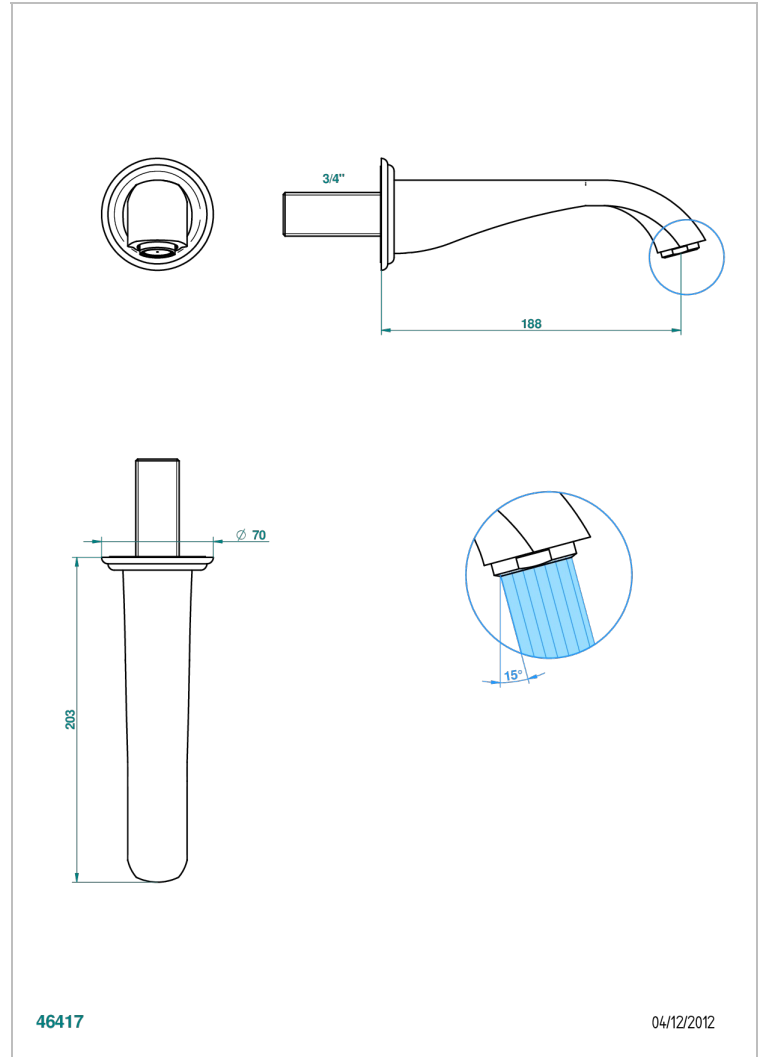

PETALE DE CRISTAL ROUGE

U6C-43GB

Bec de lavabo mural 3/4 sans té - bec goliath

THG[®]
PARIS

46417

04/12/2012

CARACTÉRISTIQUES

- Pétale de Cristal rouge
- Bec de lavabo mural 3/4 sans té - bec goliath

SPÉCIFICATIONS TECHNIQUES

- Recommandé : 3 bars (max. 5 bars) - Advised : 43,5 psi (max. 72 psi)
- 15 l/min à 3 bars (4 gpm at 43.5 psi)

FINITIONS DISPONIBLES

Bronze clair - D01
Chromé - A02
Chromé / doré - G02
Chromé mat - C02
Doré brillant - F01
Doré mat - F07