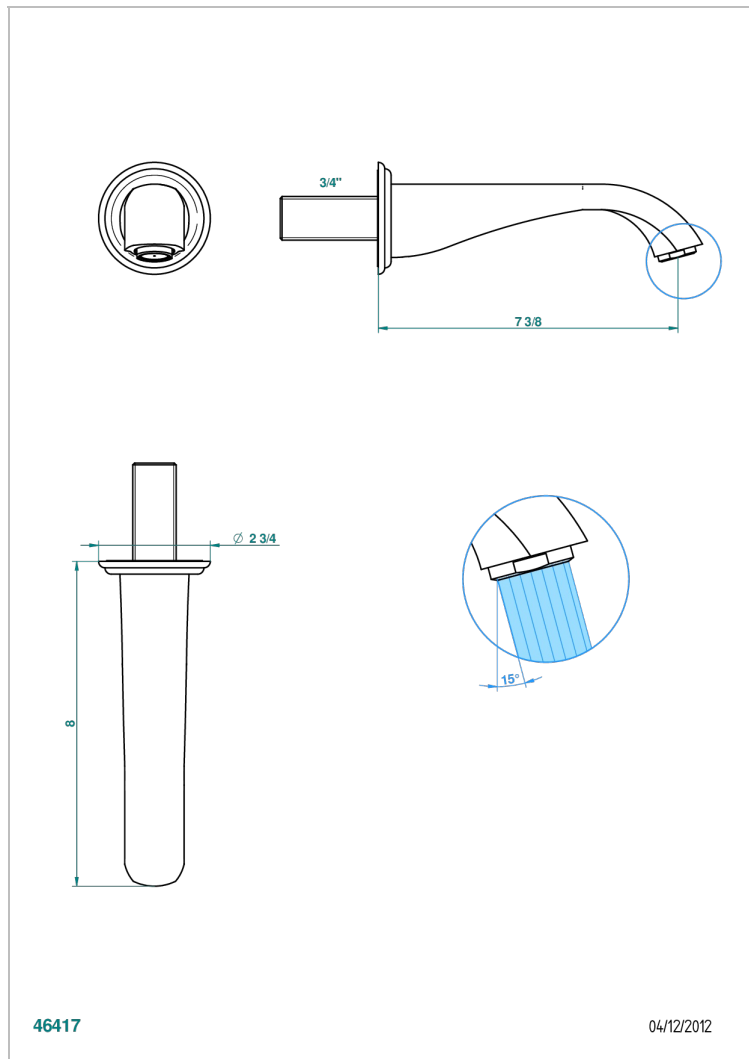

# PETALE DE CRISTAL, КРАСНЫЙ ХРУСТАЛЬ

U6C-43GB

Настенный кран для раковины среднего размера без Т-образного фиксатора

THG<sup>®</sup>  
PARIS

## ХАРАКТЕРИСТИКИ

- Pétale de Cristal, красный хрусталь
- Настенный кран для раковины среднего размера без Т-образного фиксатора