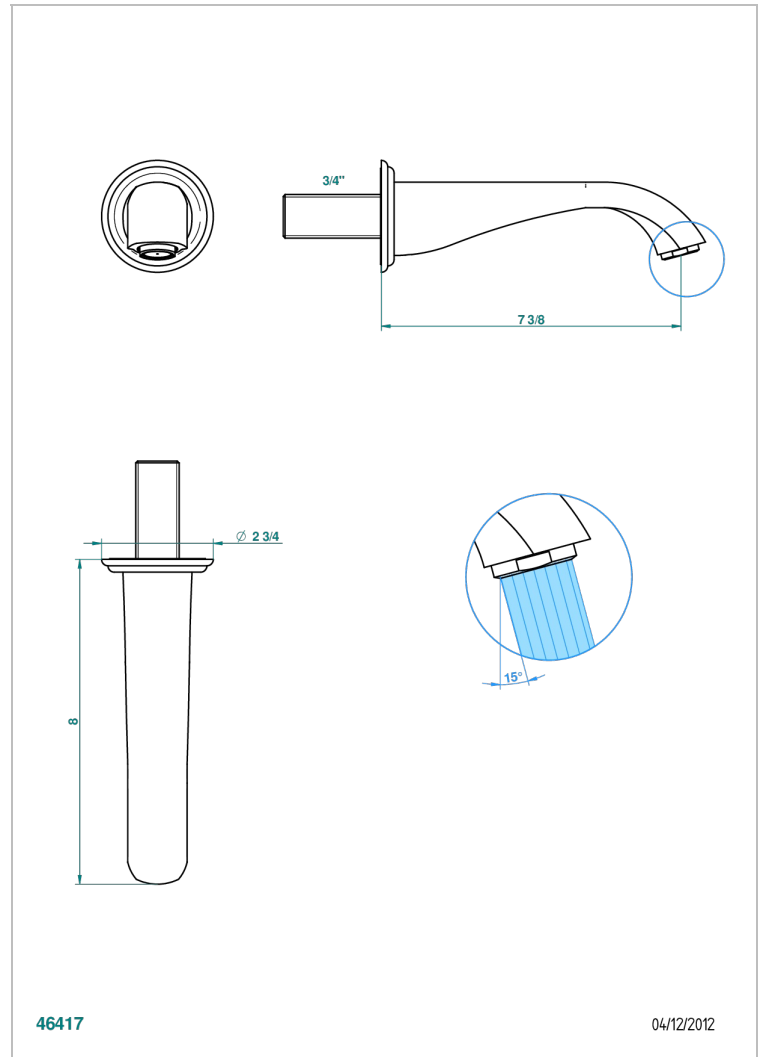

PETALE DE CRISTAL ROUGE

U6C-43GB

Bec de lavabo mural 3/4 sans té - bec goliath

THG[®]
PARIS

46417

04/12/2012

CARACTÉRISTIQUES

- Pétale de Cristal rouge
- Bec de lavabo mural 3/4 sans té - bec goliath

SPÉCIFICATIONS TECHNIQUES

- Recommandé : 3 bars (max. 5 bars) - Advised : 43,5 psi (max. 72 psi)
- 15 l/min à 3 bars (4 gpm at 43.5 psi)

FINITIONS DISPONIBLES

Bronze clair - D01
Chromé - A02
Chromé / doré - G02
Chromé mat - C02
Doré brillant - F01
Doré mat - F07