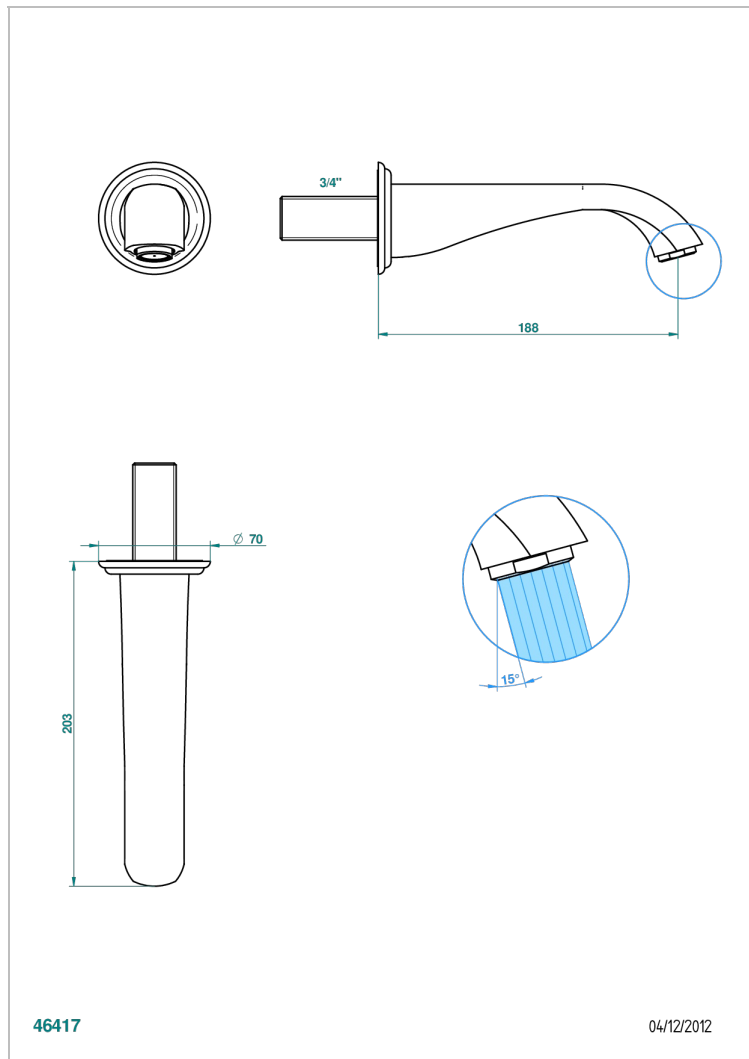

# PETALE DE CRISTAL, СИНИЙ ХРУСТАЛЬ

U6B-43GB

Настенный кран для раковины среднего размера без Т-образного фиксатора

THG<sup>®</sup>  
PARIS

## ХАРАКТЕРИСТИКИ

- Pétale de Cristal, синий хрусталь
- Настенный кран для раковины среднего размера без Т-образного фиксатора