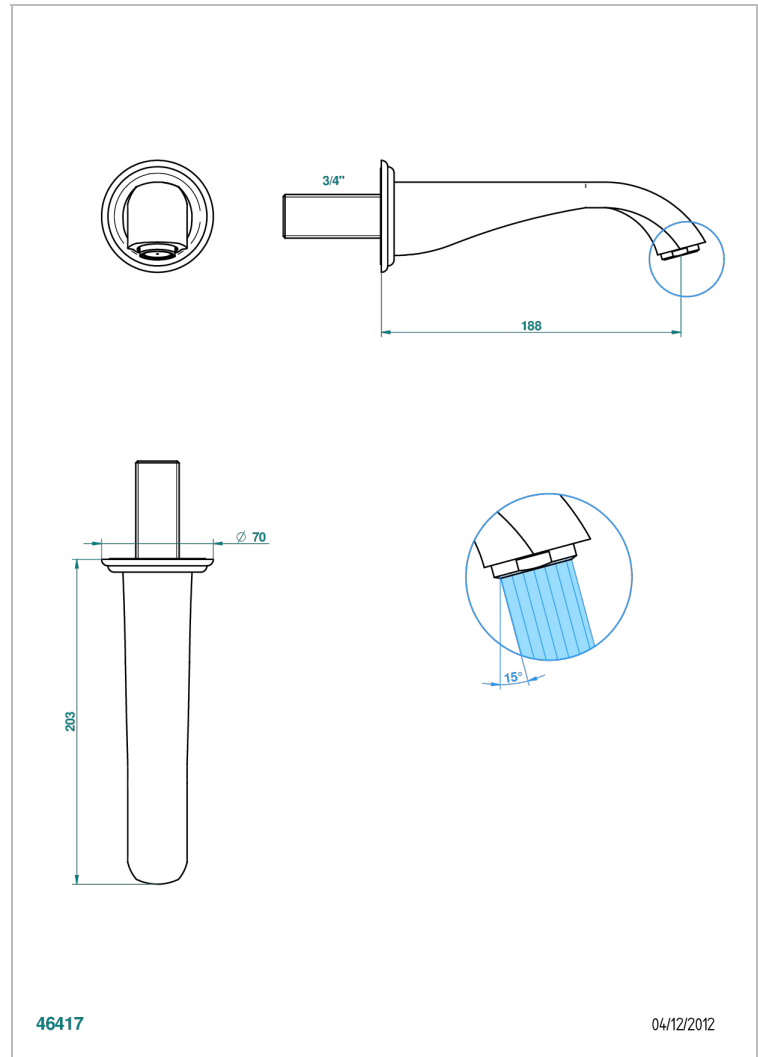

PETALE DE CRISTAL BLEU

U6B-43GB

Bec de lavabo mural 3/4 sans té - bec goliath

THG[®]
PARIS

CARACTÉRISTIQUES

- Pétale de Cristal bleu
- Bec de lavabo mural 3/4 sans té - bec goliath

SPÉCIFICATIONS TECHNIQUES

- Recommandé : 3 bars (max. 5 bars) - Advised : 43,5 psi (max. 72 psi)
- 15 l/min à 3 bars (4 gpm at 43.5 psi)

FINITIONS DISPONIBLES

Bronze clair - D01
Chromé - A02
Chromé / doré - G02
Chromé mat - C02
Doré brillant - F01
Doré mat - F07