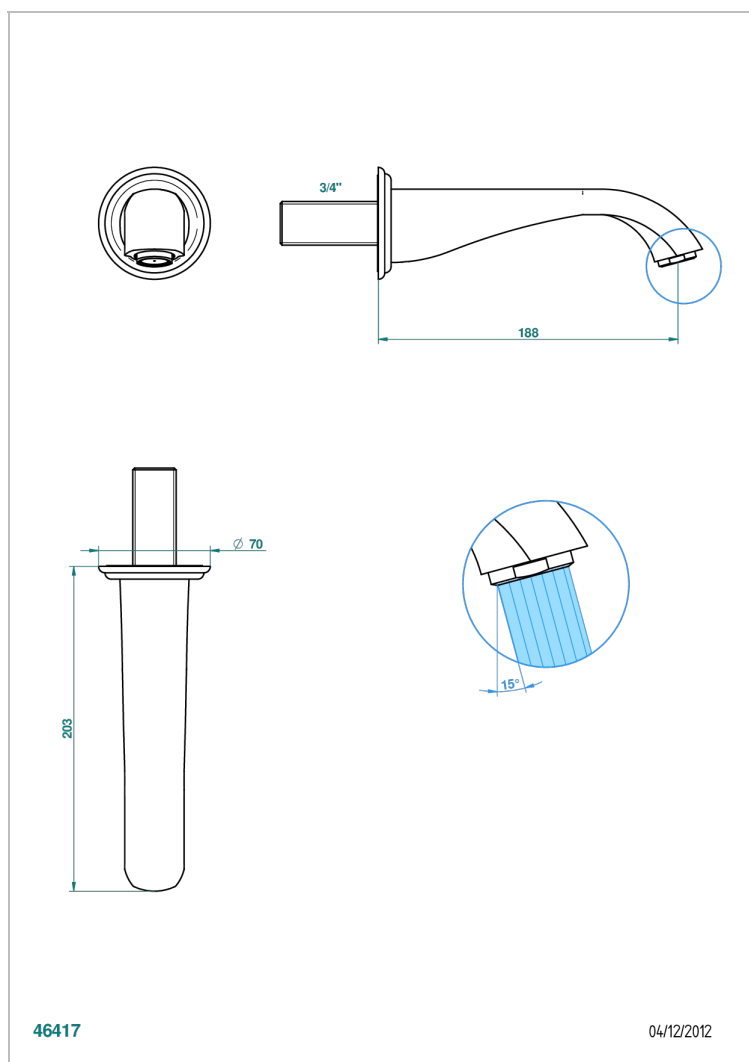

PETALE DE CRISTAL - AZUL CRISTAL

U6B-43GB

Basin wall spout 3/4 no T junction

THG[®]
PARIS

CARACTERÍSTICAS

- Pétales de Cristal - azul cristal
- Basin wall spout 3/4 no T junction

ESPECIFICACIONES TÉCNICAS

- Recommandé : 3 bars (max. 5 bars) - Advised : 43,5 psi (max. 72 psi)
- 15 l/min à 3 bars (4 gpm at 43.5 psi)

ACABADOS DISPONIBLES

Bronce claro - D01
Cerámica negra mate - D30
Cobre viejo mate - H07
Cromo - A02
Cromo / dorado - G02
Cromo mate - C02

Dorado - F01
Dorado mate - F07
Dorado pálido - F30
Dorado pálido mate (sin barniz) - F31
Níquel - B01
Níquel mate - C01

Níquel viejo - H28
Pvd blush - H62
Pvd blush mate - H60
Pvd color latón - H49
Pvd color latón mate - H50
Pvd color níquel - H55

Pvd color níquel mate - H56
Pvd color oro - H52
Pvd color oro mate - H53
Pvd grafito - H64
Pvd grafito mate - H65
Pvd marrón bronce - F33