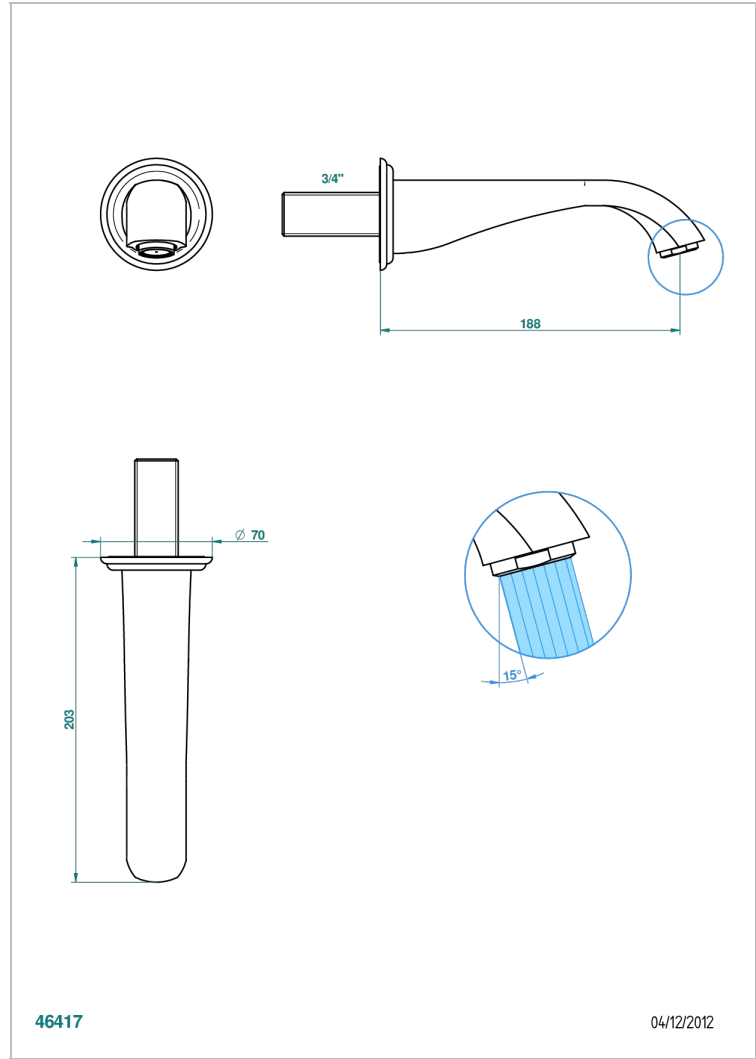

PETALE DE CRISTAL - BLUE CRYSTAL

U6B-43GB

无T型管入墙式台盆喷嘴 - 大号

THG[®]
PARIS

46417

04/12/2012

特色

- Pétale de Cristal - Blue crystal
- 无T型管入墙式台盆喷嘴 - 大号

技术特征

- Recommandé : 3 bars (max. 5 bars) - Advised : 43,5 psi (max. 72 psi)
- 15 l/min à 3 bars (4 gpm at 43.5 psi)

可选饰面

Black ceram - D30
Blush PVD - H62
Graphite PVD - H64
Matt Umber PVD - H67
Matt blush PVD - H60
Matt graphite PVD - H65