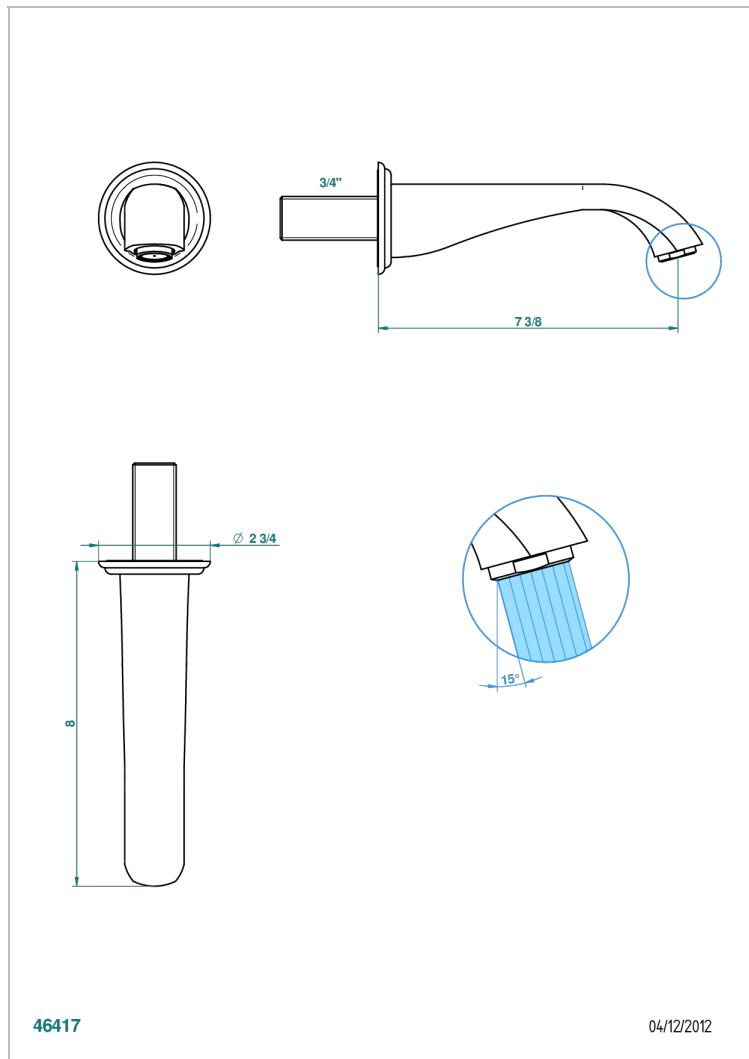

PETALE DE CRISTAL, СИНИЙ ХРУСТАЛЬ

U6B-43GB

Настенный кран для раковины среднего размера без T-образного фиксатора

THG[®]
PARIS

ХАРАКТЕРИСТИКИ

- Pétale de Cristal, синий хрусталь
- Настенный кран для раковины среднего размера без T-образного фиксатора

ТЕХНИЧЕСКИЕ ХАРАКТЕРИСТИКИ

- Recommandé : 3 bars (max. 5 bars) - Advised : 43,5 psi (max. 72 psi)
- 15 l/min à 3 bars (4 gpm at 43.5 psi)

ДОСТУПНЫЕ ВАРИАНТЫ ПОКРЫТИЙ

Black ceram - D30
Blush PVD - H62
Graphite PVD - H64
Matt Umber PVD - H67
Matt blush PVD - H60
Matt graphite PVD - H65