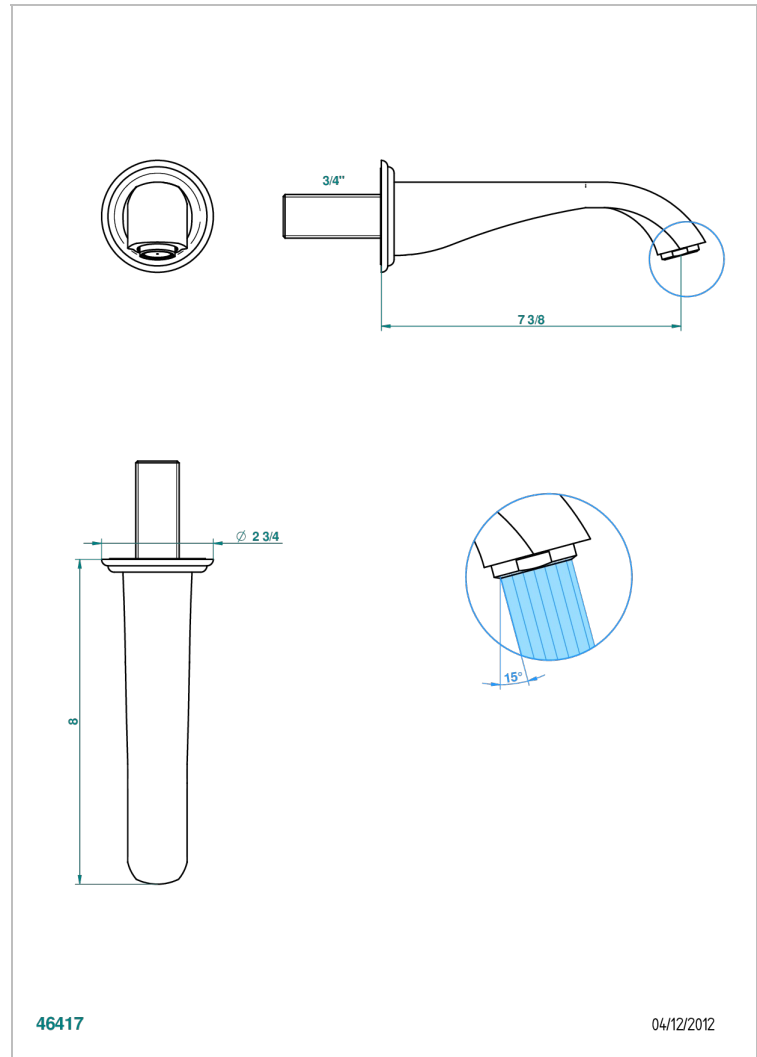

PETALE DE CRISTAL BLEU

U6B-43GB

Bec de lavabo mural 3/4 sans té - bec goliath

THG[®]
PARIS

46417

04/12/2012

CARACTÉRISTIQUES

- Pétale de Cristal bleu
- Bec de lavabo mural 3/4 sans té - bec goliath

SPÉCIFICATIONS TECHNIQUES

- Recommandé : 3 bars (max. 5 bars) - Advised : 43,5 psi (max. 72 psi)
- 15 l/min à 3 bars (4 gpm at 43.5 psi)

FINITIONS DISPONIBLES

Bronze clair - D01
Chromé - A02
Chromé / doré - G02
Chromé mat - C02
Doré brillant - F01
Doré mat - F07