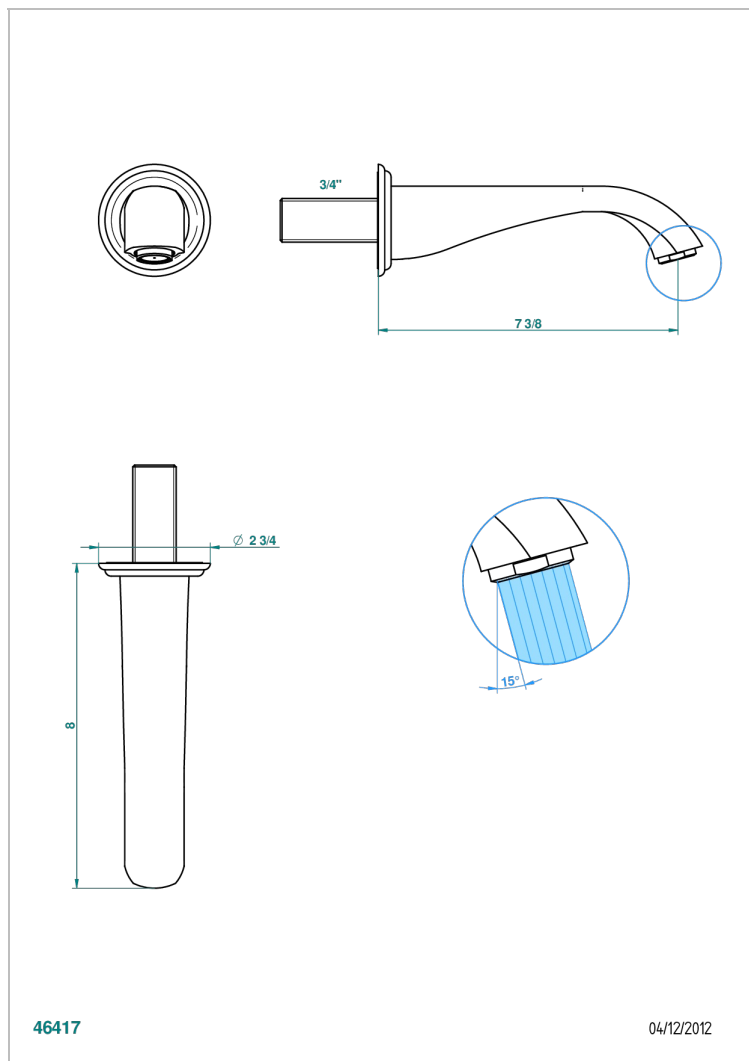

PETALE DE CRISTAL - AZUL CRISTAL

U6B-43GB

Basin wall spout 3/4 no T junction

THG[®]
PARIS

CARACTERÍSTICAS

- Pétale de Cristal - azul cristal
- Basin wall spout 3/4 no T junction

ESPECIFICACIONES TÉCNICAS

- Recommandé : 3 bars (max. 5 bars) - Advised : 43,5 psi (max. 72 psi)
- 15 l/min à 3 bars (4 gpm at 43.5 psi)

ACABADOS DISPONIBLES

Bronce claro - D01
Cerámica negra mate - D30
Cobre viejo mate - H07
Cromo - A02
Cromo / dorado - G02
Cromo mate - C02

Dorado - F01
Dorado mate - F07
Dorado pálido - F30
Dorado pálido mate (sin barniz) - F31
Níquel - B01
Níquel mate - C01