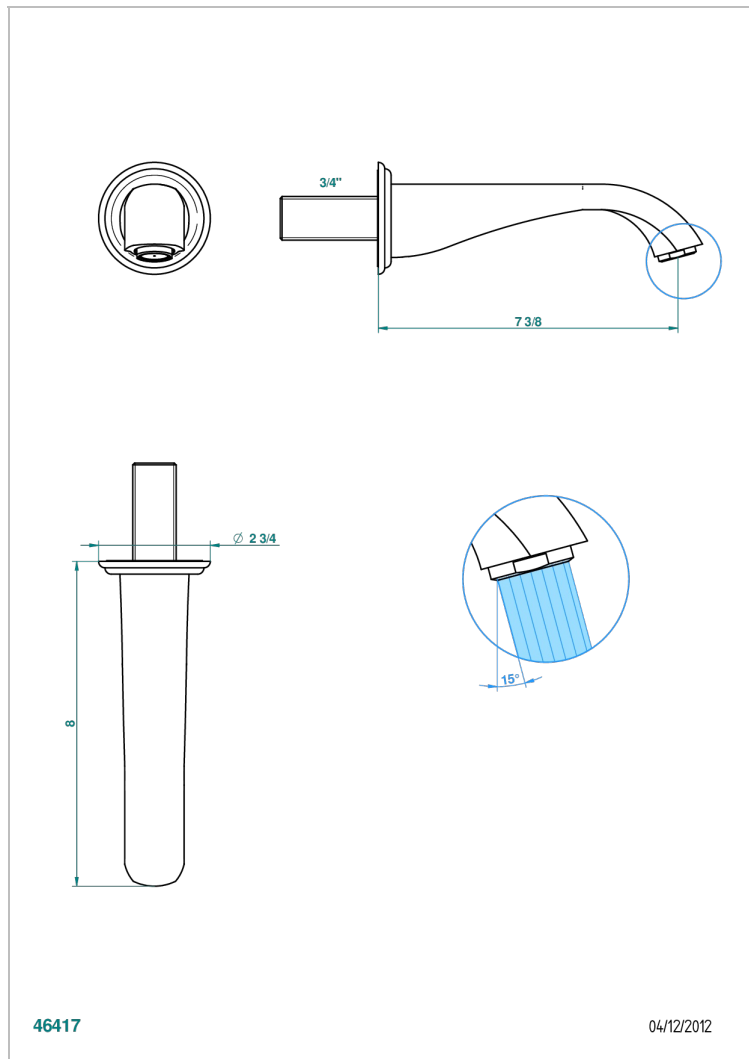

PETALE DE CRISTAL - BLUE CRYSTAL

U6B-43GB

无T型管入墙式台盆喷嘴 - 大号

THG[®]
PARIS

特色

- Pétale de Cristal - Blue crystal
- 无T型管入墙式台盆喷嘴 - 大号

技术特征

- Recommandé : 3 bars (max. 5 bars) - Advised : 43,5 psi (max. 72 psi)
- 15 l/min à 3 bars (4 gpm at 43.5 psi)