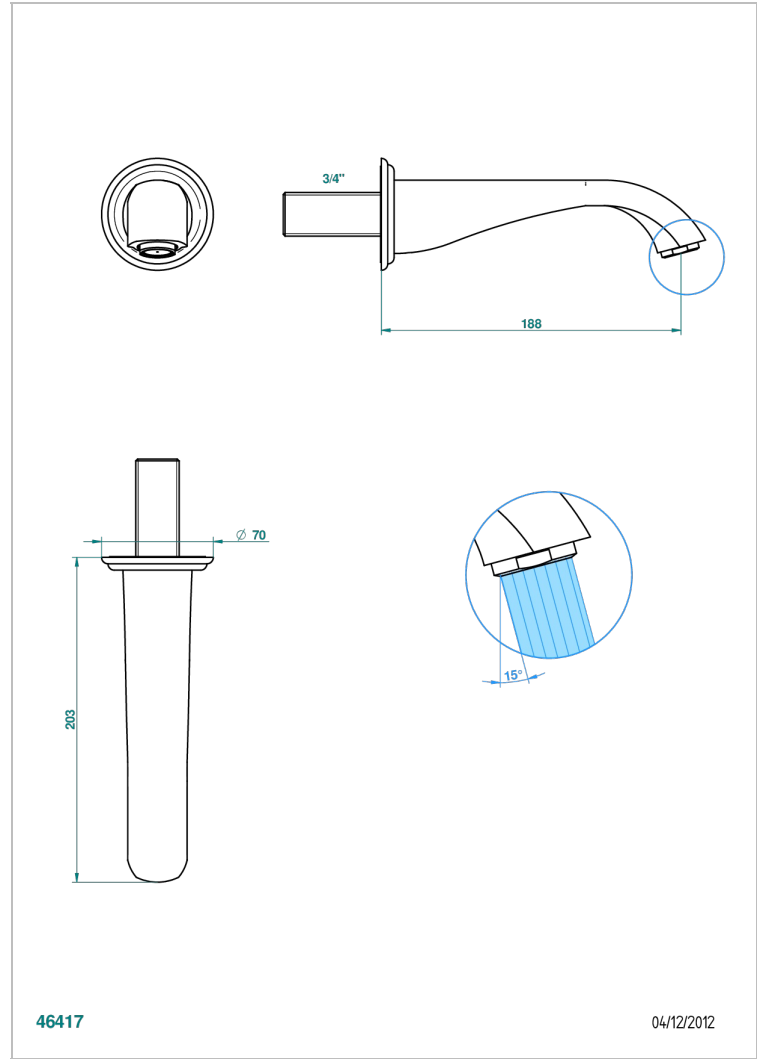

# PETALE DE CRISTAL CLAIR

U6A-43GB

Bec de lavabo mural 3/4 sans té - bec goliath

THG<sup>®</sup>  
PARIS

46417

04/12/2012

## CARACTÉRISTIQUES

- Pétale de Cristal clair
- Bec de lavabo mural 3/4 sans té - bec goliath