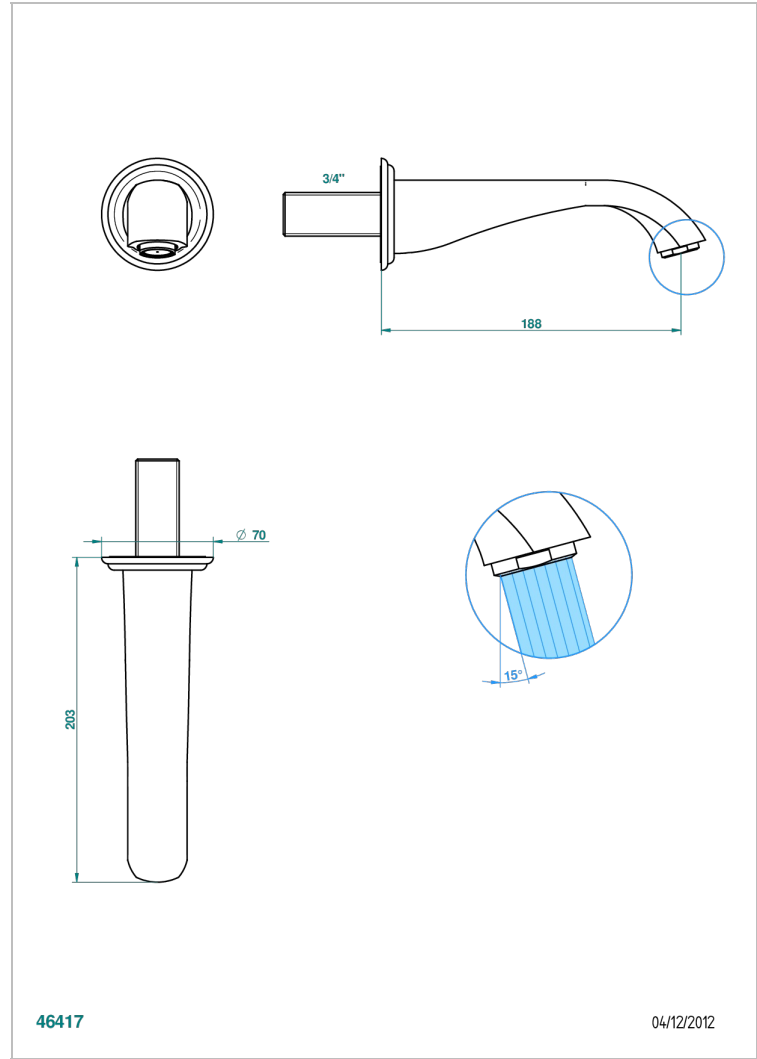

PETALE DE CRISTAL CLAIR

U6A-43GB

Bec de lavabo mural 3/4 sans té - bec goliath

THG[®]
PARIS

CARACTÉRISTIQUES

- Pétale de Cristal clair
- Bec de lavabo mural 3/4 sans té - bec goliath

SPÉCIFICATIONS TECHNIQUES

- Recommandé : 3 bars (max. 5 bars) - Advised : 43,5 psi (max. 72 psi)
- 15 l/min à 3 bars (4 gpm at 43.5 psi)

FINITIONS DISPONIBLES

Bronze clair - D01
Chromé - A02
Chromé / doré - G02
Chromé mat - C02
Doré brillant - F01
Doré mat - F07