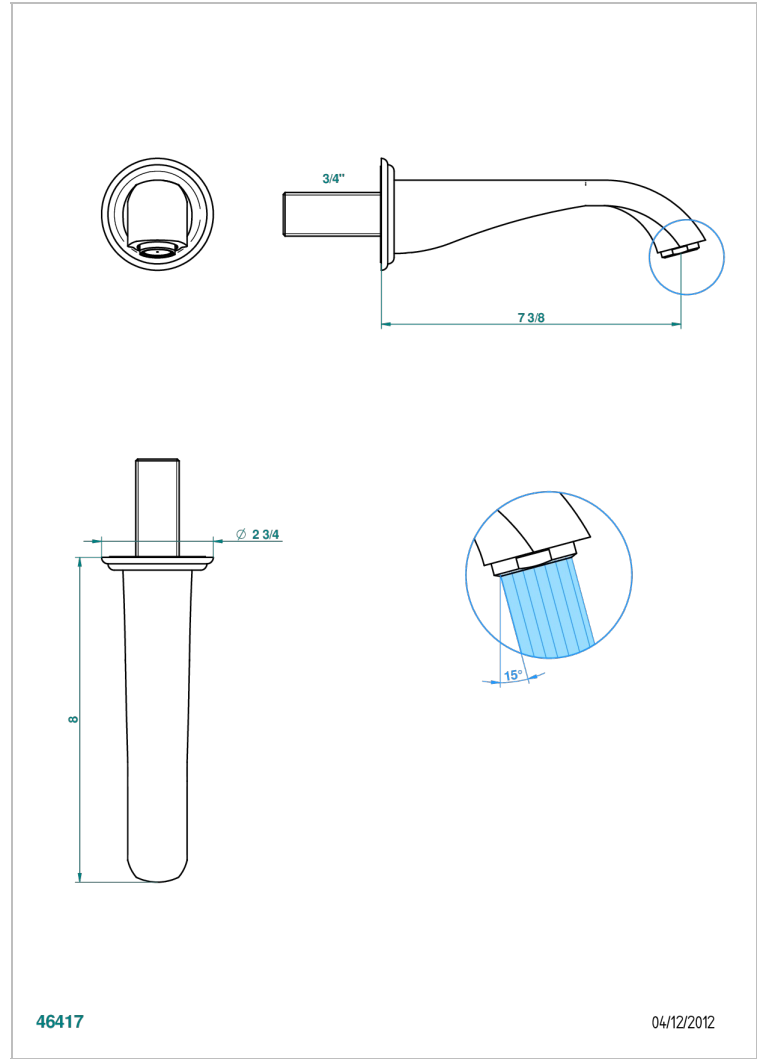

# PETALE DE CRISTAL CLAIR

U6A-43GB

Bec de lavabo mural 3/4 sans té - bec goliath

THG<sup>®</sup>  
PARIS

## CARACTÉRISTIQUES

- Pétale de Cristal clair
- Bec de lavabo mural 3/4 sans té - bec goliath