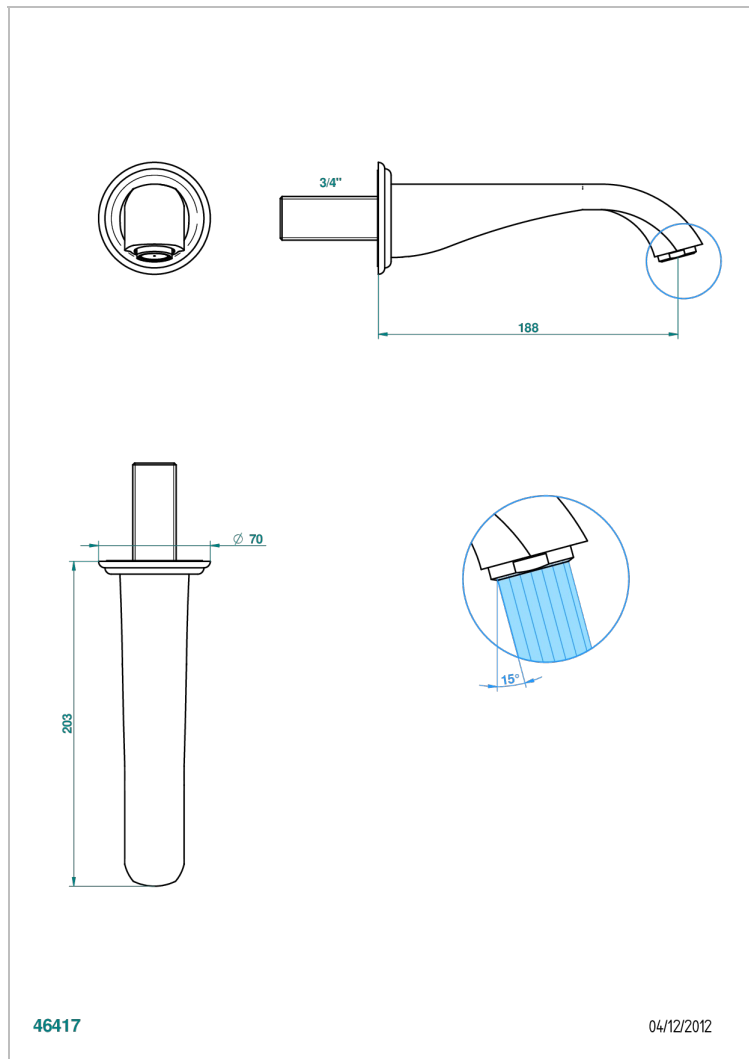

ПЕТАЛЕ DE CRISTAL, ПРОЗРАЧНЫЙ ХРУСТАЛЬ

U6A-43GB

Настенный кран для раковины среднего размера без Т-образного фиксатора

THG[®]
PARIS

ХАРАКТЕРИСТИКИ

- Pétale de Cristal, прозрачный хрусталь
- Настенный кран для раковины среднего размера без Т-образного фиксатора

ТЕХНИЧЕСКИЕ ХАРАКТЕРИСТИКИ

- Recommandé : 3 bars (max. 5 bars) - Advised : 43,5 psi (max. 72 psi)
- 15 l/min à 3 bars (4 gpm at 43.5 psi)

ДОСТУПНЫЕ ВАРИАНТЫ ПОКРЫТИЙ

Black ceram - D30
Blush PVD - H62
Graphite PVD - H64
Matt Umber PVD - H67
Matt blush PVD - H60
Matt graphite PVD - H65