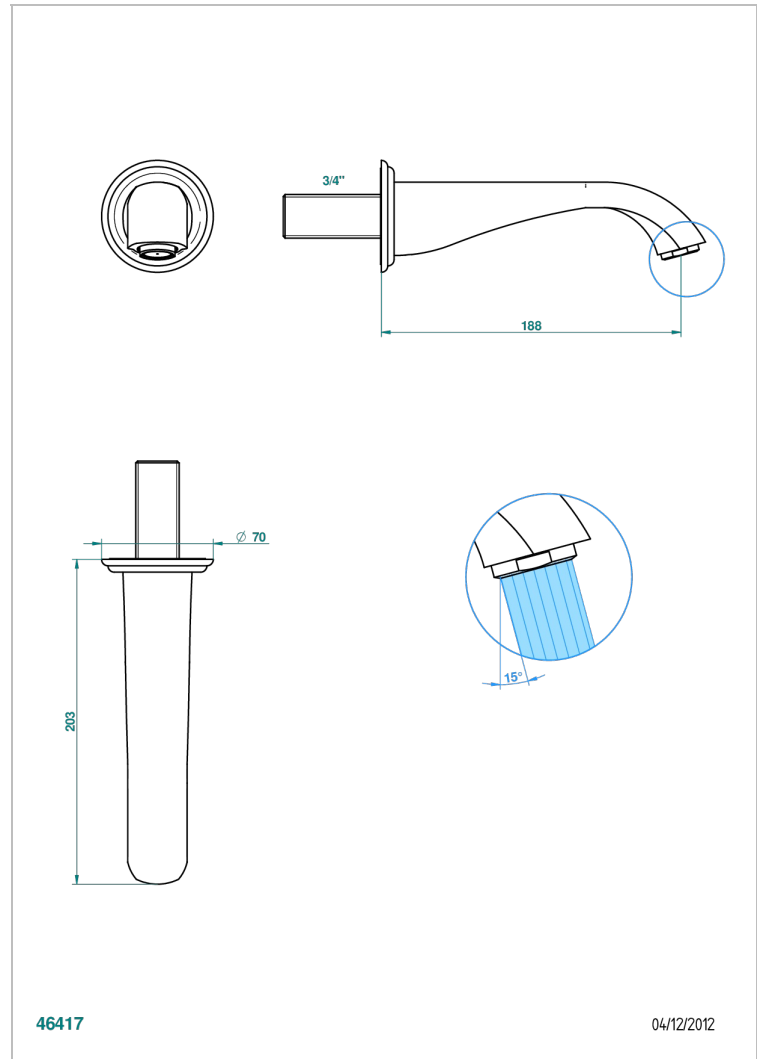

# PETALE DE CRISTAL CLAIR

U6A-43GB

Bec de lavabo mural 3/4 sans té - bec goliath

THG<sup>®</sup>  
PARIS

46417

04/12/2012

## CARACTÉRISTIQUES

- Pétale de Cristal clair
- Bec de lavabo mural 3/4 sans té - bec goliath