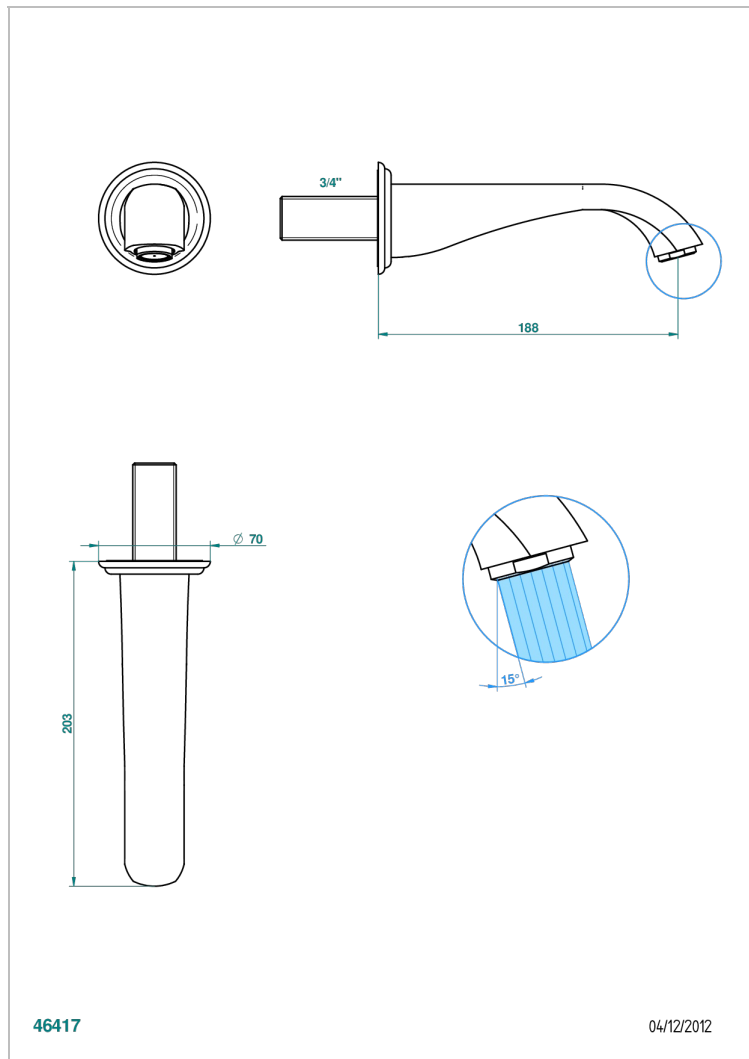

PETALE DE CRISTAL - CLEAR CRYSTAL

U6A-43GB

无T型管入墙式台盆喷嘴 - 大号

THG[®]
PARIS

特色

- Pétale de Cristal - Clear crystal
- 无T型管入墙式台盆喷嘴 - 大号

技术特征

- Recommandé : 3 bars (max. 5 bars) - Advised : 43,5 psi (max. 72 psi)
- 15 l/min à 3 bars (4 gpm at 43.5 psi)