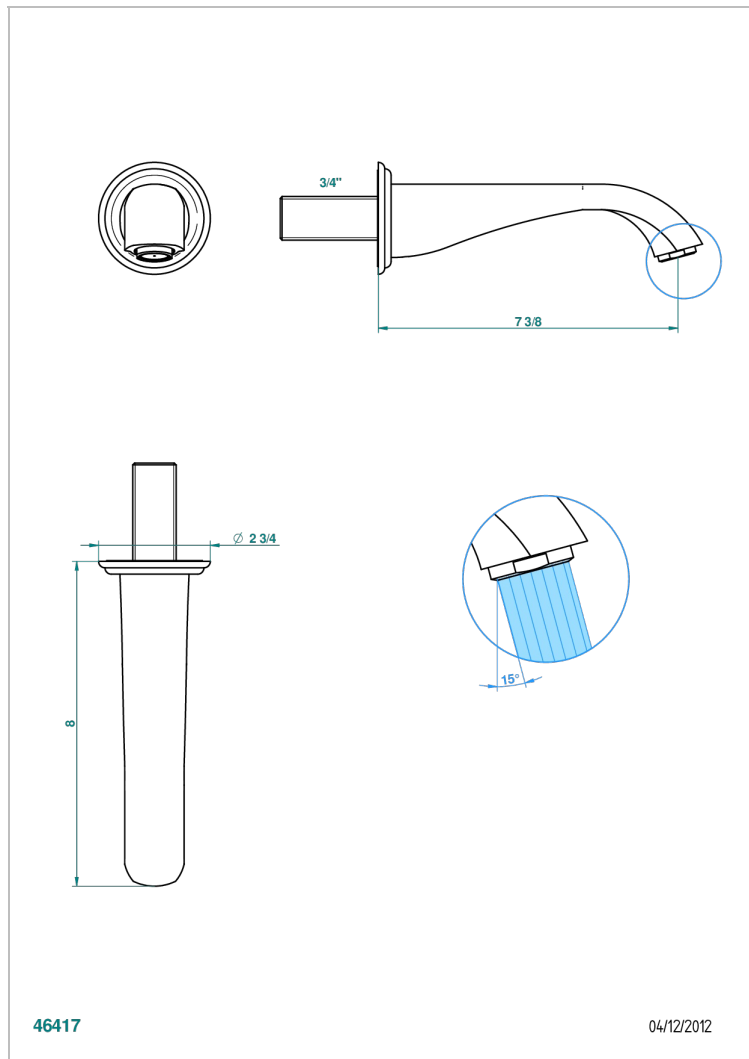

# ПЕТАЛЕ DE CRISTAL, ПРОЗРАЧНЫЙ ХРУСТАЛЬ

U6A-43GB

Настенный кран для раковины среднего размера без Т-образного фиксатора

THG<sup>®</sup>  
PARIS

## ХАРАКТЕРИСТИКИ

- Pétale de Cristal, прозрачный хрусталь
- Настенный кран для раковины среднего размера без Т-образного фиксатора