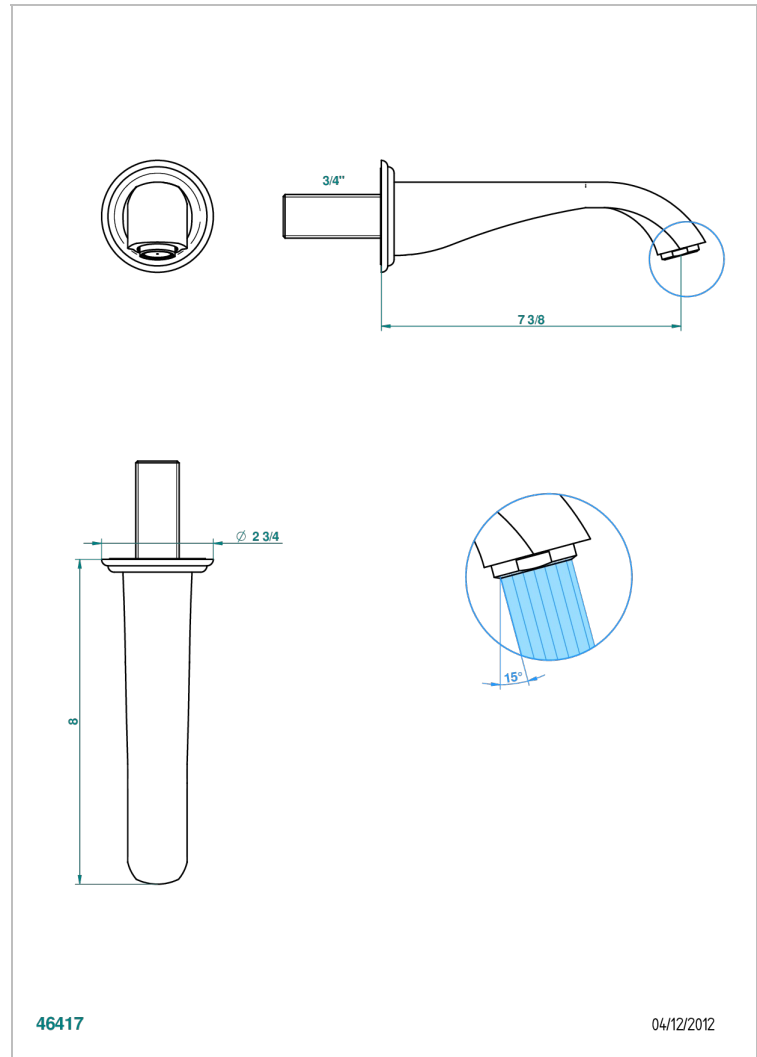

# PETALE DE CRISTAL CLAIR

U6A-43GB

Bec de lavabo mural 3/4 sans té - bec goliath

THG<sup>®</sup>  
PARIS

46417

04/12/2012

## CARACTÉRISTIQUES

- Pétale de Cristal clair
- Bec de lavabo mural 3/4 sans té - bec goliath