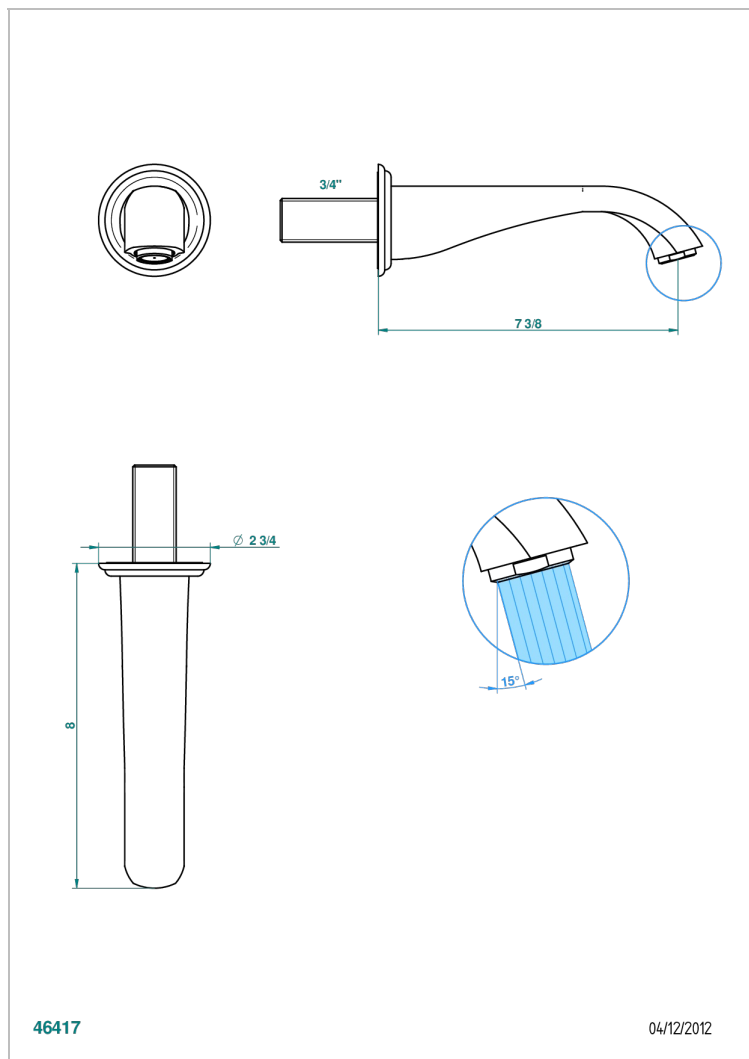

PETALE DE CRISTAL - CLEAR CRYSTAL

U6A-43GB

无T型管入墙式台盆喷嘴 - 大号

THG[®]
PARIS

特色

- Pétale de Cristal - Clear crystal
- 无T型管入墙式台盆喷嘴 - 大号

技术特征

- Recommandé : 3 bars (max. 5 bars) - Advised : 43,5 psi (max. 72 psi)
- 15 l/min à 3 bars (4 gpm at 43.5 psi)

可选饰面

Black ceram - D30
Blush PVD - H62
Graphite PVD - H64
Matt Umber PVD - H67
Matt blush PVD - H60
Matt graphite PVD - H65

PVD哑光棕铜 - F34
PVD哑光金 - H53
PVD哑光铜 - H50
PVD哑光镍 - H56
PVD抛光铜 - H49
PVD棕铜 - F33

PVD金色 - H52
PVD镍 - H55
Umber PVD - H66
哑光复古铜 - H07
哑光浅金 - F31
哑光金 - F07