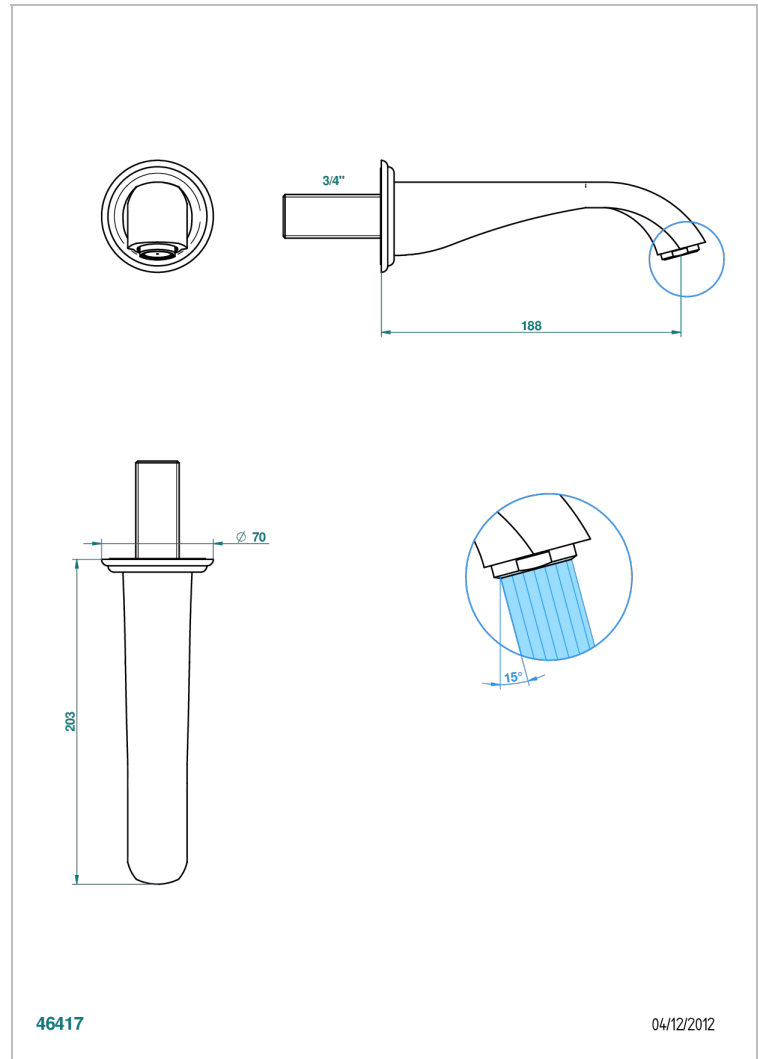

DUOMO CRISTAL

U4F-43GB

Bec de lavabo mural 3/4 sans té - bec goliath

THG[®]
PARIS

46417

04/12/2012

CARACTÉRISTIQUES

- Duomo Cristal
- Bec de lavabo mural 3/4 sans té - bec goliath

SPÉCIFICATIONS TECHNIQUES

- Recommandé : 3 bars (max. 5 bars) - Advised : 43,5 psi (max. 72 psi)
- 15 l/min à 3 bars (4 gpm at 43.5 psi)

FINITIONS DISPONIBLES

Bronze clair - D01
Chromé - A02
Chromé / doré - G02
Chromé mat - C02
Doré brillant - F01
Doré mat - F07