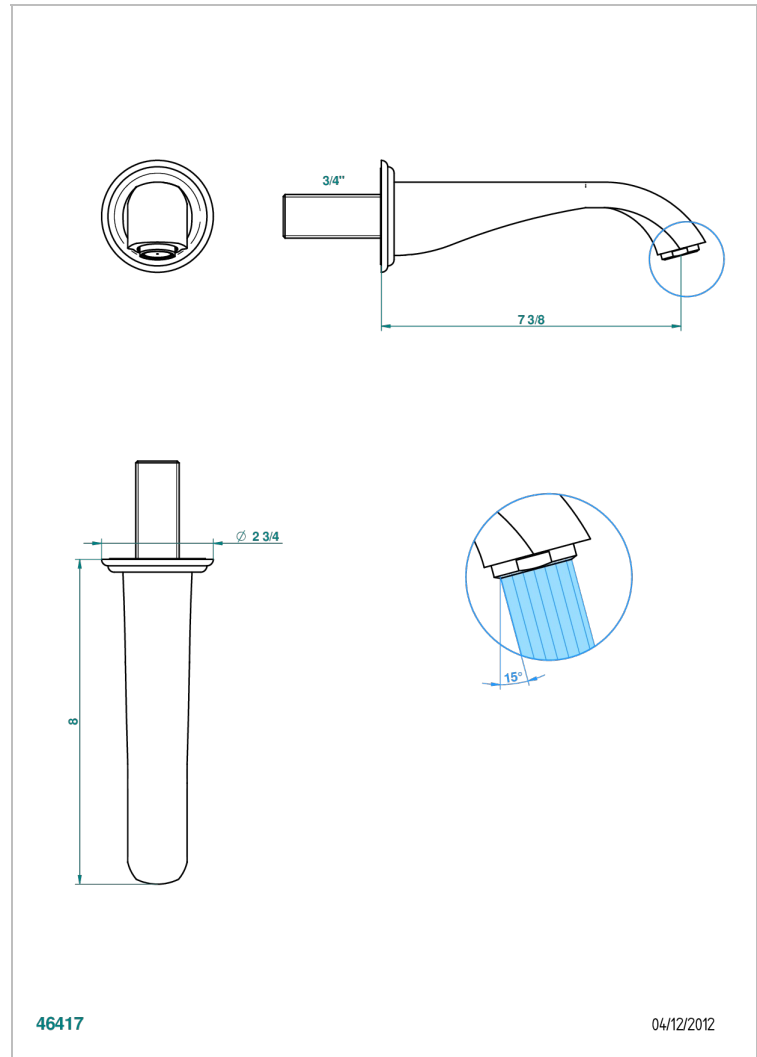

DUOMO CRISTAL

U4F-43GB

Bec de lavabo mural 3/4 sans té - bec goliath

THG[®]
PARIS

46417

04/12/2012

CARACTÉRISTIQUES

- Duomo Cristal
- Bec de lavabo mural 3/4 sans té - bec goliath

SPÉCIFICATIONS TECHNIQUES

- Recommandé : 3 bars (max. 5 bars) - Advised : 43,5 psi (max. 72 psi)
- 15 l/min à 3 bars (4 gpm at 43.5 psi)

FINITIONS DISPONIBLES

Bronze clair - D01
Chromé - A02
Chromé / doré - G02
Chromé mat - C02
Doré brillant - F01
Doré mat - F07