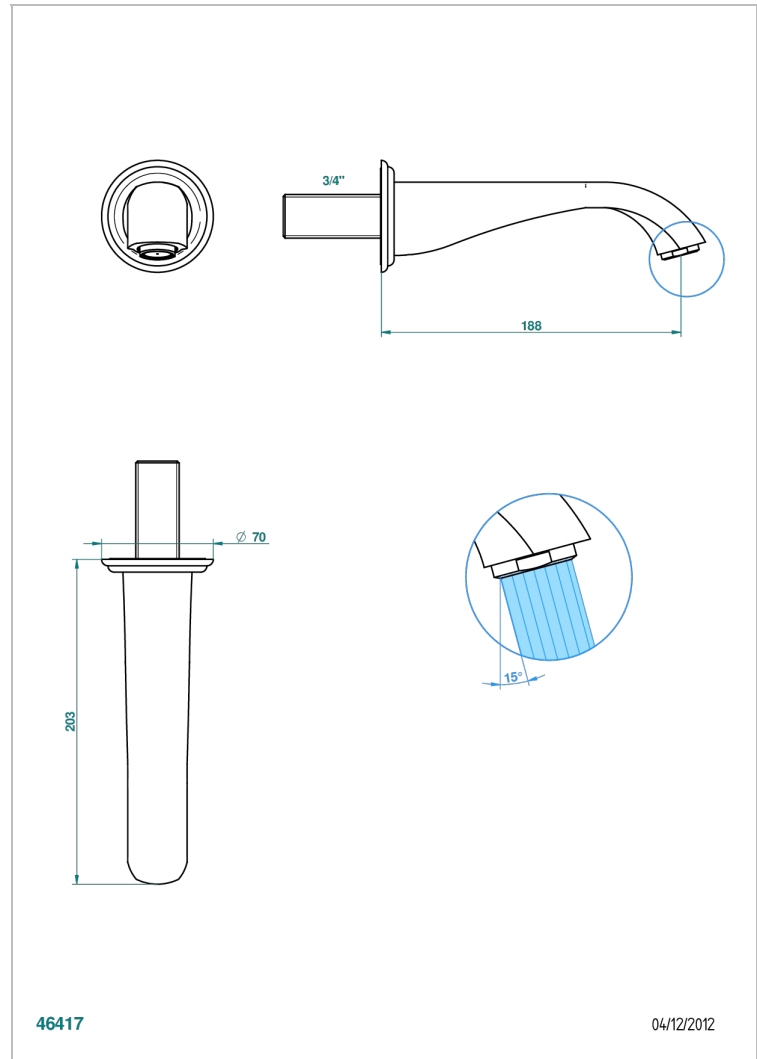

DUOMO CRISTAL

U4F-43GB

Bec de lavabo mural 3/4 sans té - bec goliath

THG[®]
PARIS

46417

04/12/2012

CARACTÉRISTIQUES

- Duomo Cristal
- Bec de lavabo mural 3/4 sans té - bec goliath

SPÉCIFICATIONS TECHNIQUES

- Recommandé : 3 bars (max. 5 bars) - Advised : 43,5 psi (max. 72 psi)
- 15 l/min à 3 bars (4 gpm at 43.5 psi)

FINITIONS DISPONIBLES

Bronze clair - D01
Chromé - A02
Chromé / doré - G02
Chromé mat - C02
Doré brillant - F01
Doré mat - F07