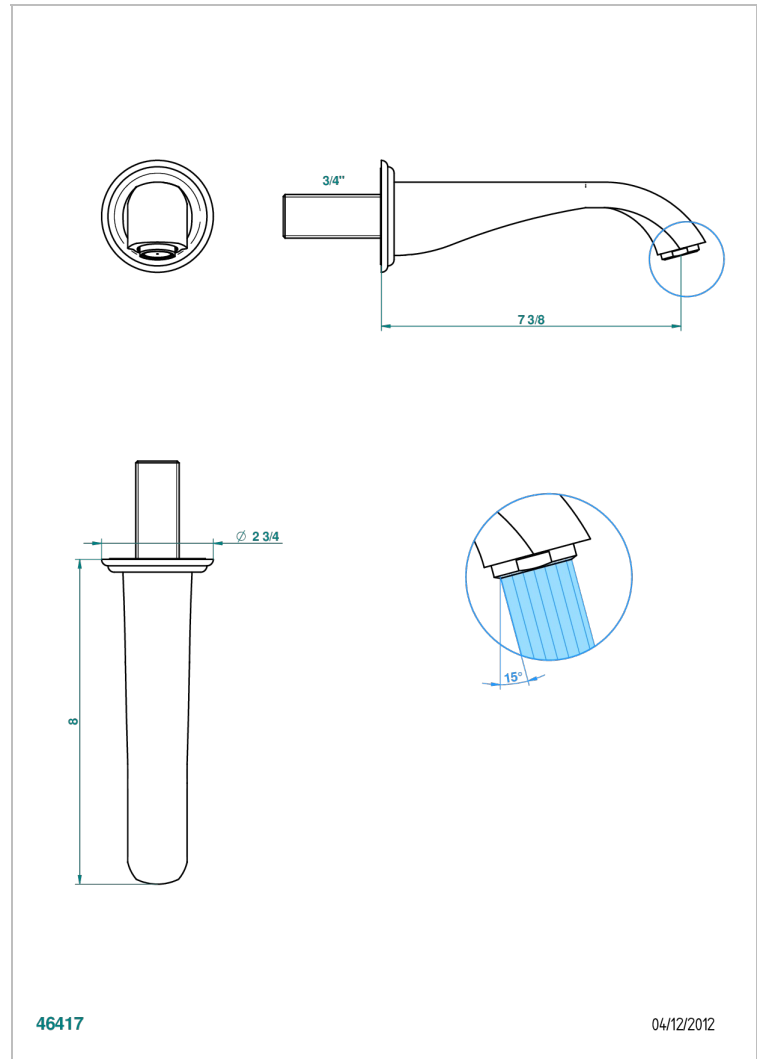

DUOMO CRISTAL

U4F-43GB

Bec de lavabo mural 3/4 sans té - bec goliath

THG[®]
PARIS

46417

04/12/2012

CARACTÉRISTIQUES

- Duomo Cristal
- Bec de lavabo mural 3/4 sans té - bec goliath

SPÉCIFICATIONS TECHNIQUES

- Recommandé : 3 bars (max. 5 bars) - Advised : 43,5 psi (max. 72 psi)
- 15 l/min à 3 bars (4 gpm at 43.5 psi)

FINITIONS DISPONIBLES

Bronze clair - D01
Chromé - A02
Chromé / doré - G02
Chromé mat - C02
Doré brillant - F01
Doré mat - F07