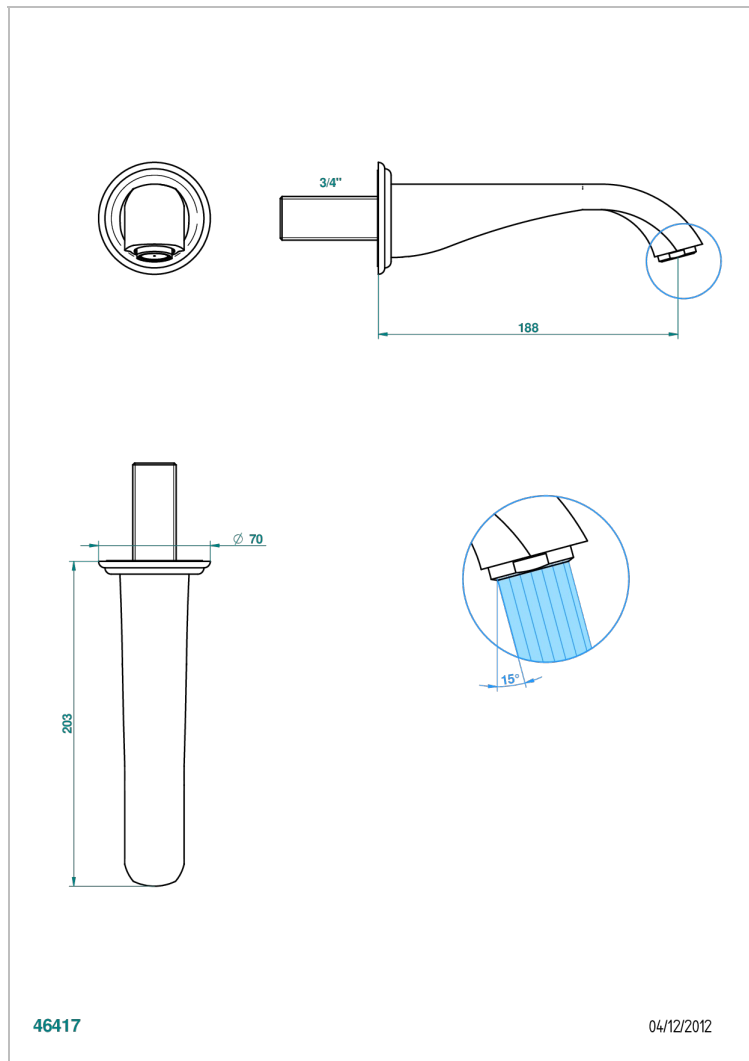

# DUOMO С ХРУСТАЛЕМ

U4F-43GB

Настенный кран для раковины среднего размера без Т-образного фиксатора

THG<sup>®</sup>  
PARIS

## ХАРАКТЕРИСТИКИ

- Duomo с хрусталём
- Настенный кран для раковины среднего размера без Т-образного фиксатора