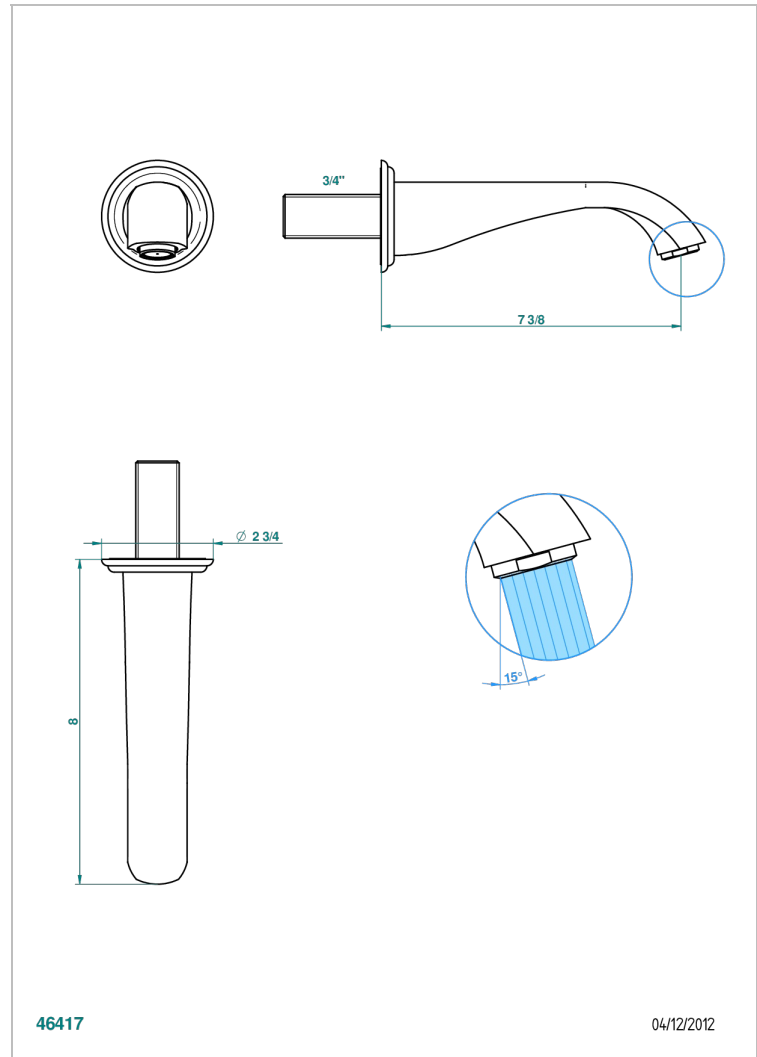

DUOMO С ХРУСТАЛЕМ

U4F-43GB

Настенный кран для раковины среднего размера без Т-образного фиксатора

THG[®]
PARIS

ХАРАКТЕРИСТИКИ

- Duomo с хрусталём
- Настенный кран для раковины среднего размера без Т-образного фиксатора

ТЕХНИЧЕСКИЕ ХАРАКТЕРИСТИКИ

- Recommandé : 3 bars (max. 5 bars) - Advised : 43,5 psi (max. 72 psi)
- 15 l/min à 3 bars (4 gpm at 43.5 psi)

ДОСТУПНЫЕ ВАРИАНТЫ ПОКРЫТИЙ

Black ceram - D30
Blush PVD - H62
Graphite PVD - H64
Matt Umber PVD - H67
Matt blush PVD - H60
Matt graphite PVD - H65