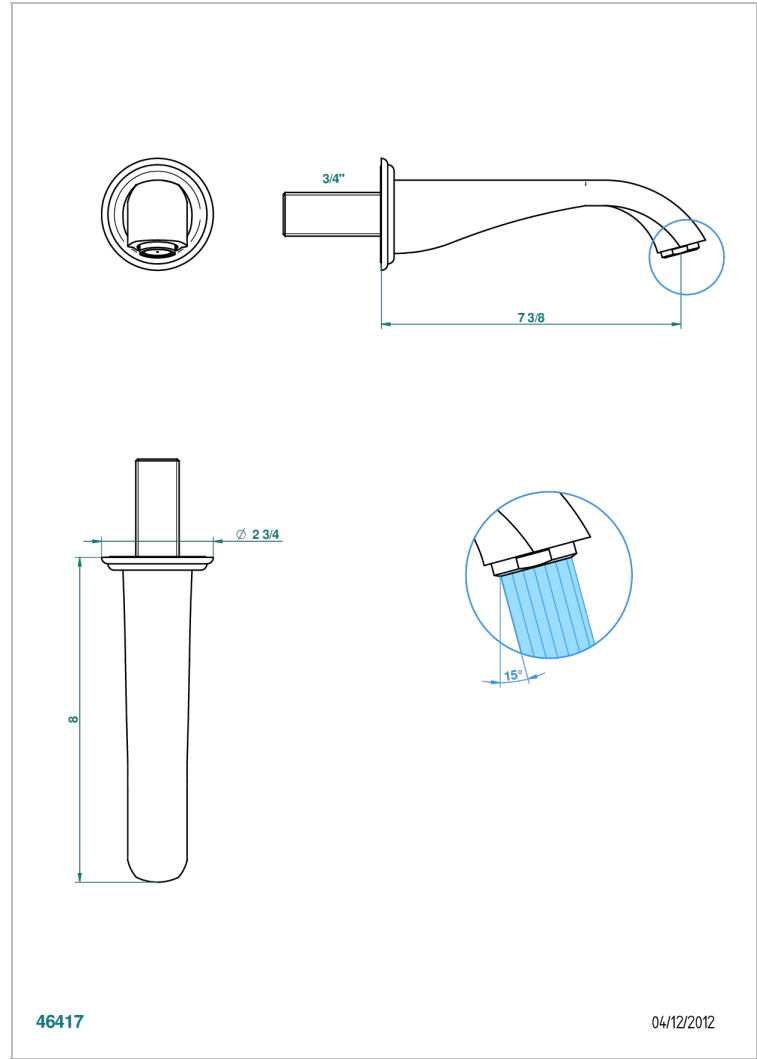

# DUOMO CRISTAL

U4F-43GB

Bec de lavabo mural 3/4 sans té - bec goliath

THG<sup>®</sup>  
PARIS

46417

04/12/2012

## CARACTÉRISTIQUES

- Duomo Cristal
- Bec de lavabo mural 3/4 sans té - bec goliath