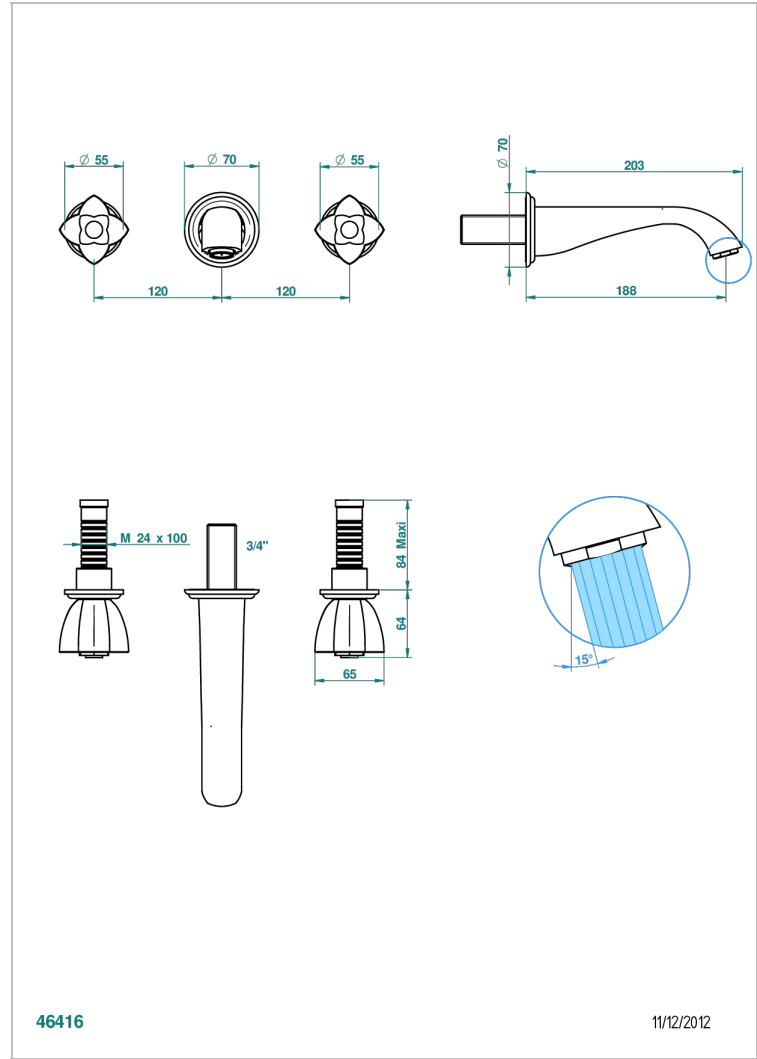

PETALE DE CRISTAL CLAIR

U6A-40GBUS

Garniture pour mélangeur de lavabo mural - bec goliath- standard américain

THG[®]
PARIS

CARACTÉRISTIQUES

- Ensemble composé d'un bec mural de lavabo et des 2 garnitures de robinets
- Nécessite partie encastrée Réf. 40AC/US
- Laiton sans plomb
- Aérateur-mousseur
- Livré sans vidage
- Raccordement aux standards US

SPECIFICATIONS TECHNIQUES

- Recommandé : 3 bars (max. 5 bars) - Advised : 43,5 psi (max. 72 psi)
- 15 l/min à 3 bars (4 gpm at 43.5 psi)

PRODUITS ASSOCIÉS

- Ref. G00-40AM/US Partie à encastrer pour mélangeur mural - version manettes- standard américain