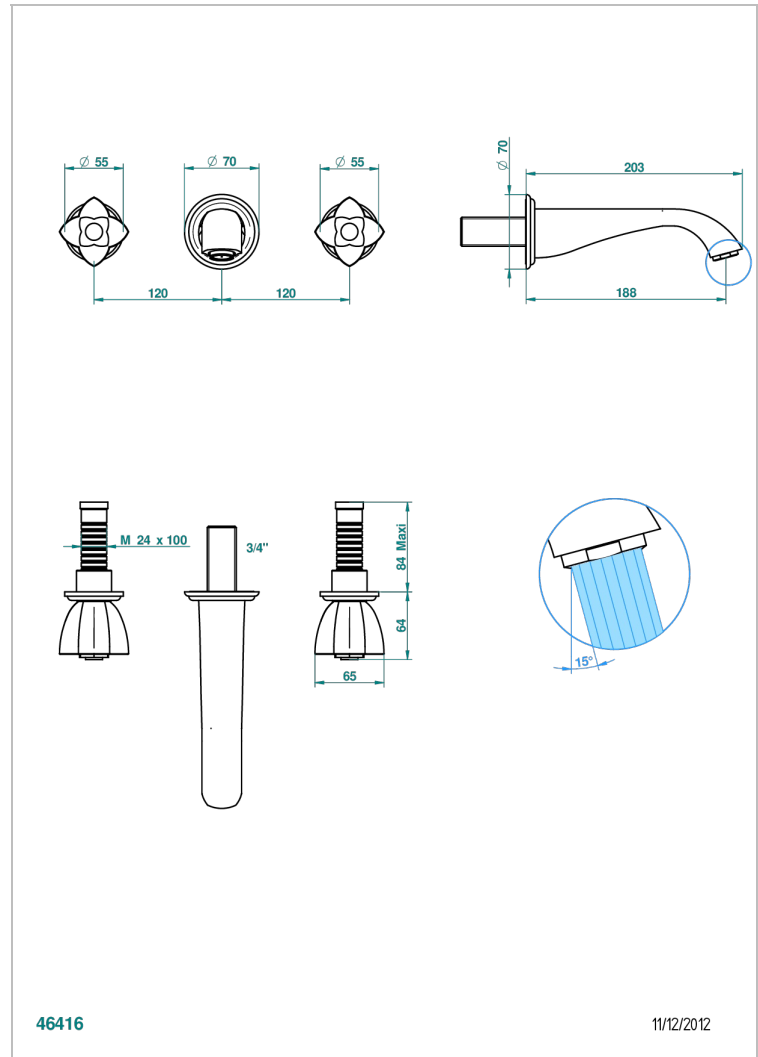

# PETALE DE CRISTAL - CRISTAL CLARO

U6A-40GBUS

Garniture pour mélangeur de lavabo mural - bec goliath- standard américain

THG<sup>®</sup>  
PARIS

46416

11/12/2012

## CARACTERÍSTICAS

- Pétale de Cristal - cristal claro
- Garniture pour mélangeur de lavabo mural - bec goliath- standard américain

## PRODUCTOS RELACIONADOS

- Ref. G00-40AM/US Partie à encastrer pour mélangeur mural - version manettes- standard américain