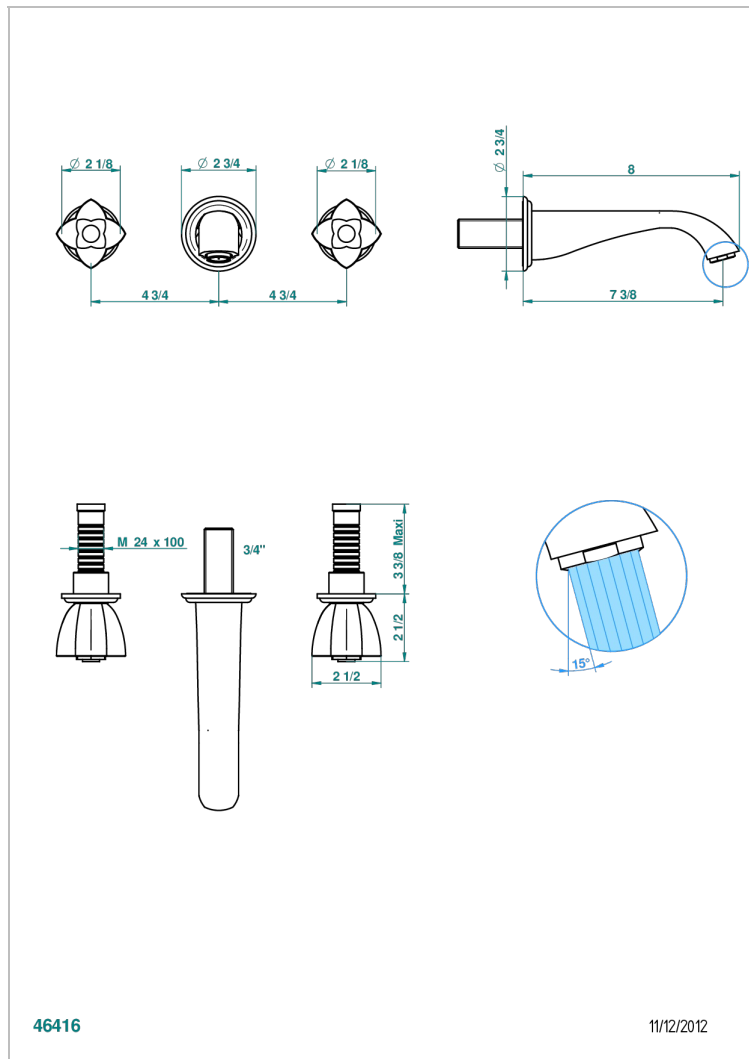

PETALE DE CRISTAL CLAIR

U6A-40GBUS

Garniture pour mélangeur de lavabo mural - bec goliath- standard américain

THG[®]
PARIS

46416

11/12/2012

CARACTÉRISTIQUES

- Ensemble composé d'un bec mural de lavabo et des 2 garnitures de robinets
- Nécessite partie encastrée Réf. 40AC/US
- Laiton sans plomb
- Aérateur-mousseur
- Livré sans vidage
- Raccordement aux standards US

SPECIFICATIONS TECHNIQUES

- Recommandé : 3 bars (max. 5 bars) - Advised : 43,5 psi (max. 72 psi)
- 15 l/min à 3 bars (4 gpm at 43.5 psi)

PRODUITS ASSOCIÉS

- Ref. G00-40AM/US Partie à encastrer pour mélangeur mural - version manettes- standard américain