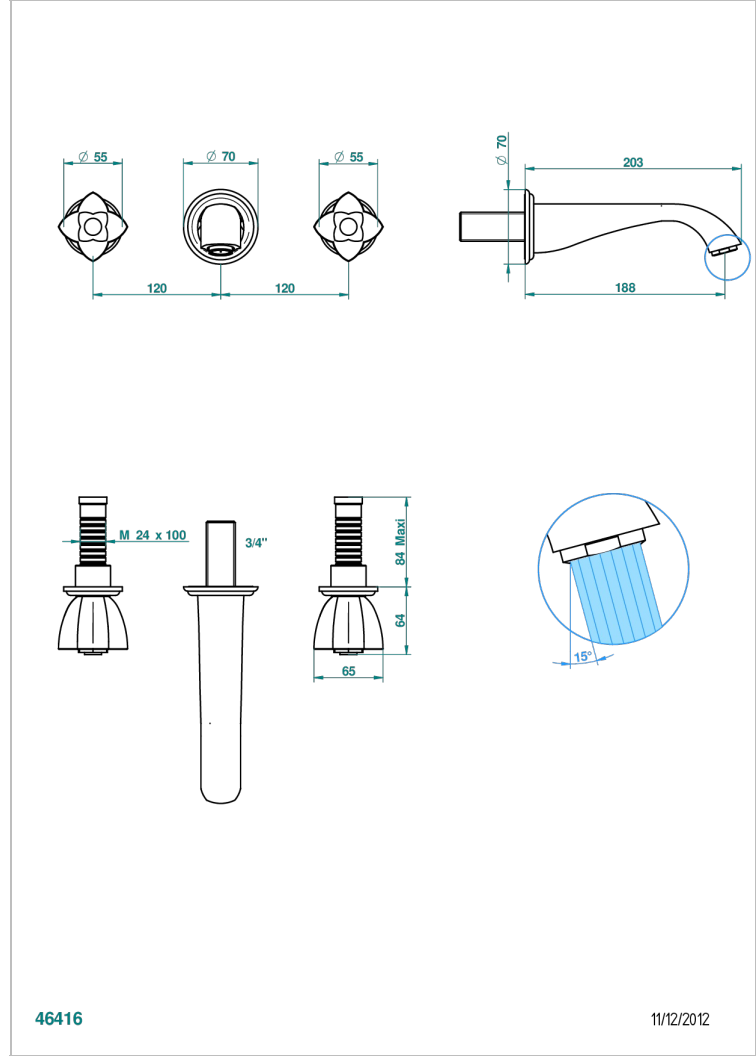

PETALE DE CRISTAL CLAIR

U6A-40GB

Garniture pour mélangeur de lavabo mural, bec goliath

THG[®]
PARIS

CARACTÉRISTIQUES

- Ensemble composé d'un bec mural de lavabo et des 2 garnitures de robinets
- Nécessite partie encastrée Réf. 40AC
- Laiton sans plomb
- Aérateur-mousseur
- Livré sans vidage

SPÉCIFICATIONS TECHNIQUES

- Recommandé : 3 bars (max. 5 bars) - Advised : 43,5 psi (max. 72 psi)
- 15 l/min à 3 bars (4 gpm at 43.5 psi)

PRODUITS ASSOCIÉS

- Ref. G00-40AC Partie à encastrer pour mélangeur mural - version croisillons
- Ref. G00-40AM Partie à encastrer pour mélangeur mural - version manettes