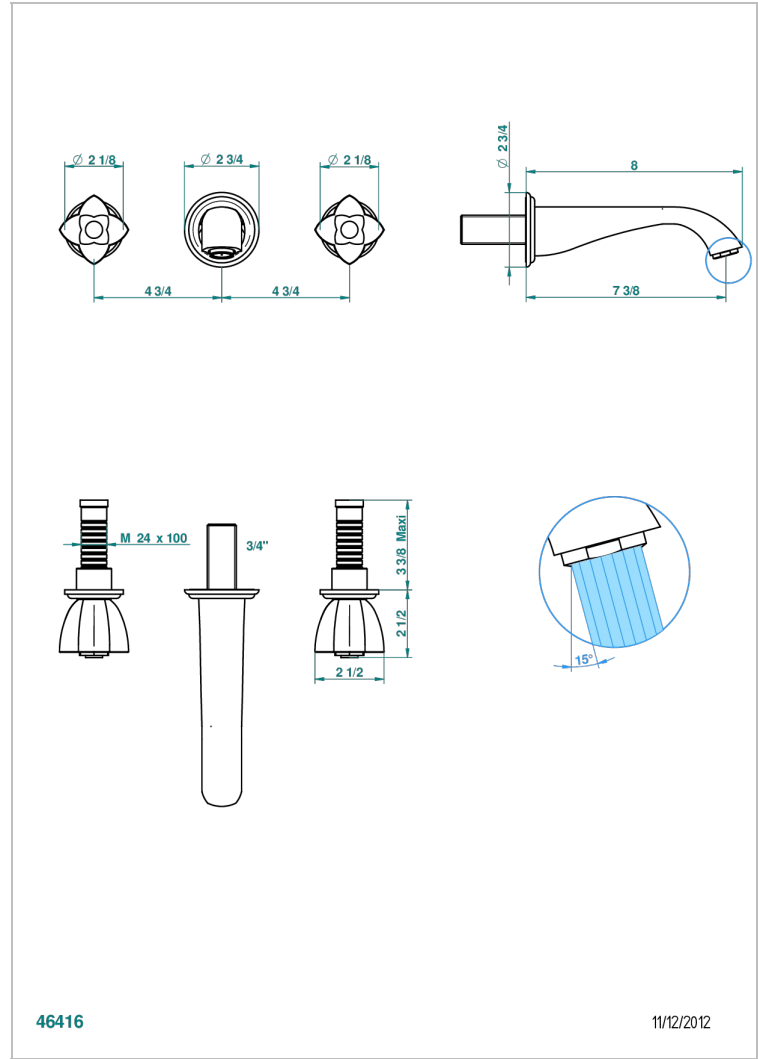

PETALE DE CRISTAL CLAIR

U6A-40GB

Garniture pour mélangeur de lavabo mural, bec goliath

THG[®]
PARIS

CARACTÉRISTIQUES

- Ensemble composé d'un bec mural de lavabo et des 2 garnitures de robinets
- Nécessite partie encastrée Réf. 40AC
- Laiton sans plomb
- Aérateur-mousseur
- Livré sans vidage

SPÉCIFICATIONS TECHNIQUES

- Recommandé : 3 bars (max. 5 bars) - Advised : 43,5 psi (max. 72 psi)
- 15 l/min à 3 bars (4 gpm at 43.5 psi)

PRODUITS ASSOCIÉS

- Ref. G00-40AC Partie à encastrer pour mélangeur mural - version croisillons
- Ref. G00-40AM Partie à encastrer pour mélangeur mural - version manettes