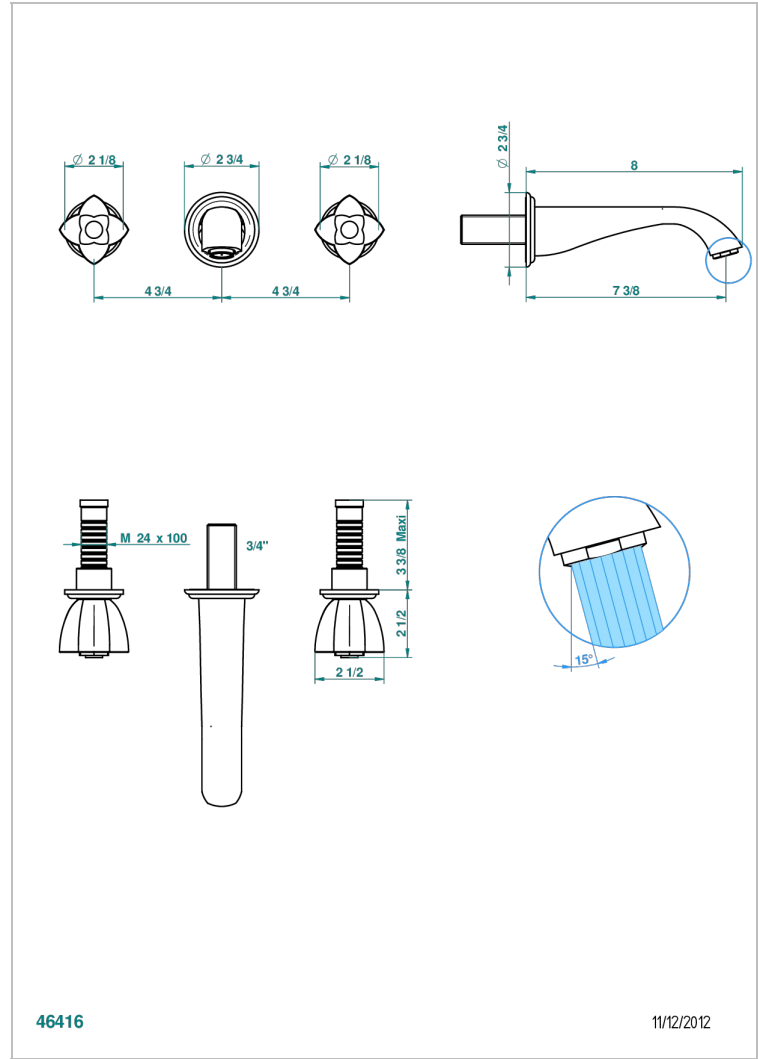

# PETALE DE CRISTAL CLAIR

U6A-40GB

Garniture pour mélangeur de lavabo mural, bec goliath

THG<sup>®</sup>  
PARIS

## CARACTÉRISTIQUES

- Ensemble composé d'un bec mural de lavabo et des 2 garnitures de robinets
- Nécessite partie encastrée Réf. 40AC
- Laiton sans plomb
- Aérateur-mousseur
- Livré sans vidage

## PRODUITS ASSOCIÉS

- Ref. G00-40AC Partie à encastrer pour mélangeur mural - version croisillons
- Ref. G00-40AM Partie à encastrer pour mélangeur mural - version manettes