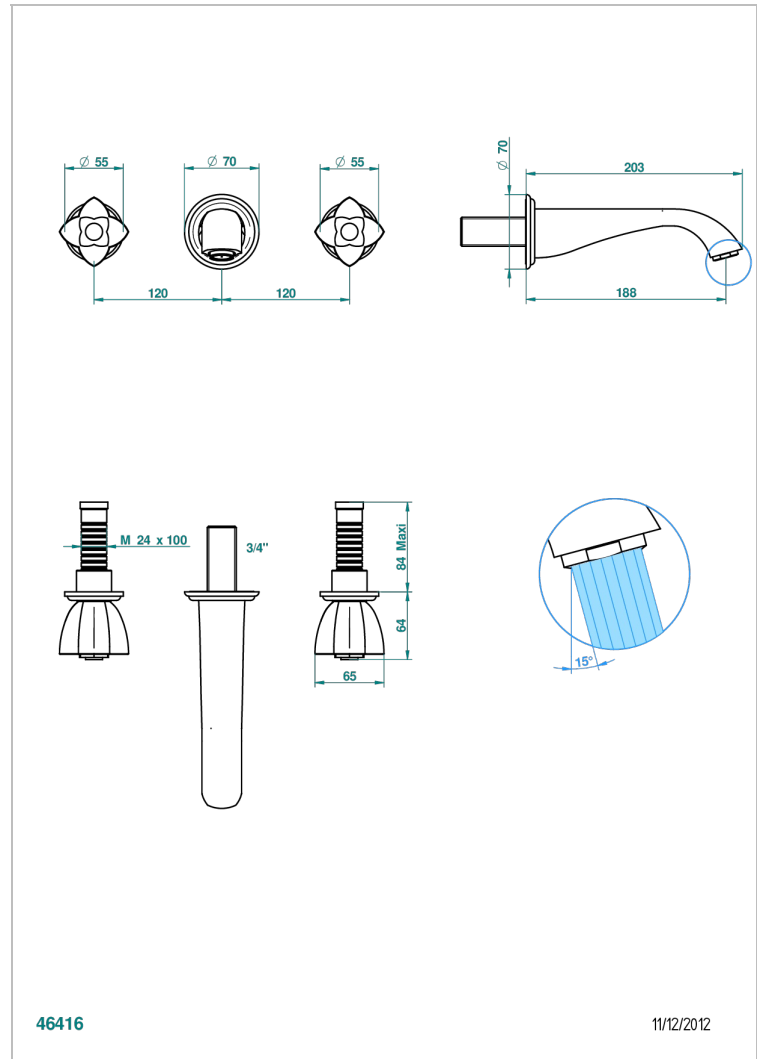

PETALE DE CRISTAL - CLEAR CRYSTAL

U6A-40GB

入墙式台盆龙头配件，大号喷嘴

46416

11/12/2012

特色

- Pétale de Cristal - Clear crystal
- 入墙式台盆龙头配件，大号喷嘴

技术特征

- Recommandé : 3 bars (max. 5 bars) - Advised : 43,5 psi (max. 72 psi)
- 15 l/min à 3 bars (4 gpm at 43.5 psi)

相关的SKU

- Ref. G00-40AC 无下水器入墙式龙头嵌入部分 - 四通手柄版
- Ref. G00-40AM 无下水器入墙式龙头嵌入部分 - 单把手柄版

可选饰面

Black ceram - D30
Blush PVD - H62
Graphite PVD - H64
Matt Umber PVD - H67
Matt blush PVD - H60
Matt graphite PVD - H65