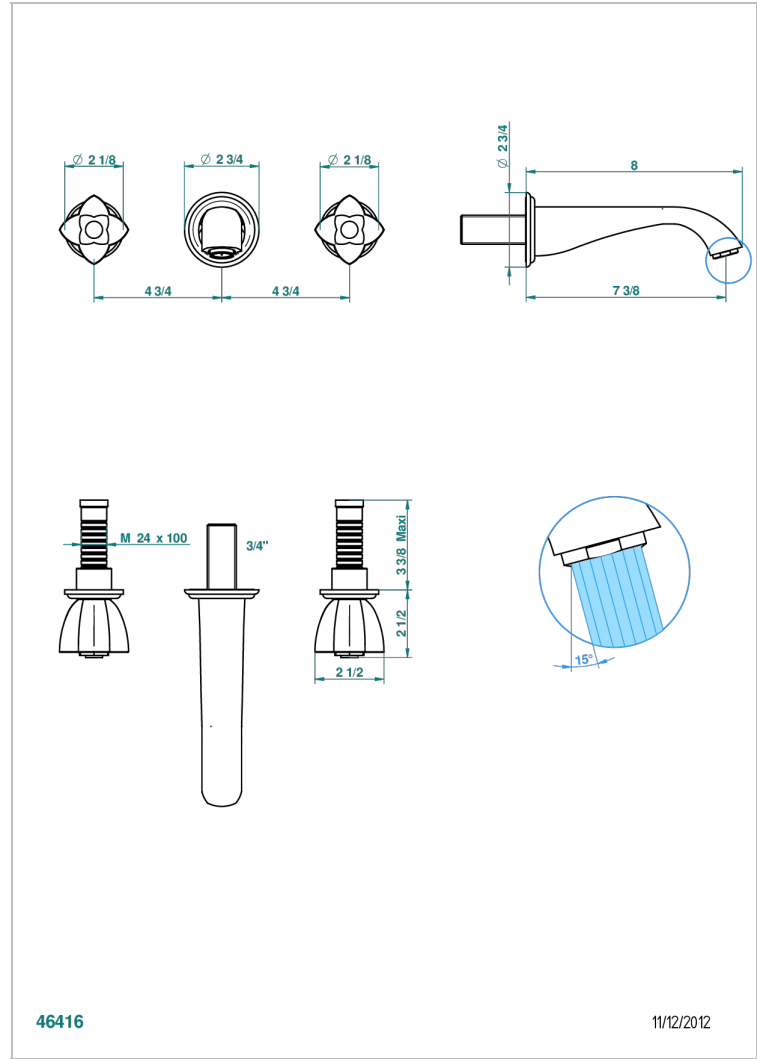

# PETALE DE CRISTAL CLAIR

U6A-40GB

Garniture pour mélangeur de lavabo mural, bec goliath

THG<sup>®</sup>  
PARIS

46416

11/12/2012

## CARACTÉRISTIQUES

- Ensemble composé d'un bec mural de lavabo et des 2 garnitures de robinets
- Nécessite partie encastrée Réf. 40AC
- Laiton sans plomb
- Aérateur-mousseur
- Livré sans vidage

## PRODUITS ASSOCIÉS

- Ref. G00-40AC Partie à encastrer pour mélangeur mural - version croisillons
- Ref. G00-40AM Partie à encastrer pour mélangeur mural - version manettes