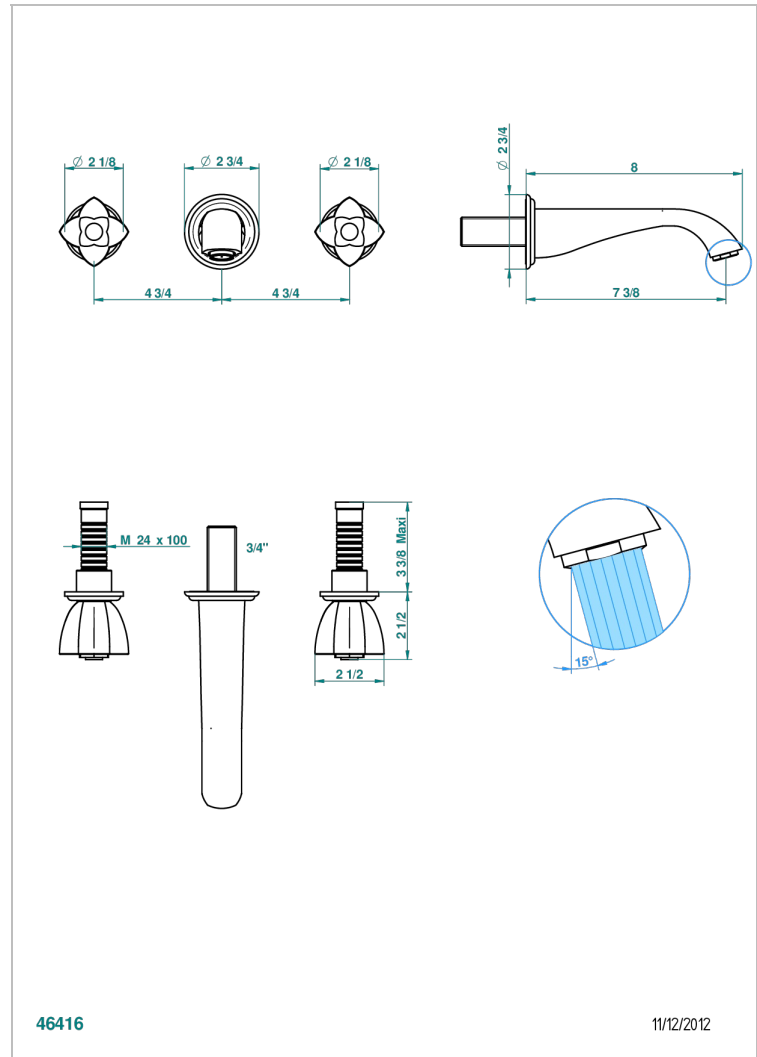

PETALE DE CRISTAL, KRISTALL KLAR

U6A-40GB

Garnitur für Waschtischbatterie zur Wandmontage, Goliath Auslauf

THG[®]
PARIS

EIGENSCHAFTEN

- Pétale de Cristal, Kristall klar
- Garnitur für Waschtischbatterie zur Wandmontage, Goliath Auslauf

TECHNISCHE DATEN

- Recommandé : 3 bars (max. 5 bars) - Advised : 43,5 psi (max. 72 psi)
- 15 l/min à 3 bars (4 gpm at 43.5 psi)

ÄHNLICHE PRODUKTE

- Ref. G00-40AC Up-teil für wandarmatur
- Ref. G00-40AM Up-teil für wandarmatur

VERFÜGBARE OBERFLÄCHEN

Altnickel - H28
Blassgold - F30
Blassgold matt unlackiert - F31
Bronze hell - D01
Chrom - A02
Chrom / gold - G02

Chrom matt - C02
Gold - F01
Gold matt - F07
Kupfer altrot matt lackiert - H07
Mattschwarz keramik - D30
Nickel matt - C01