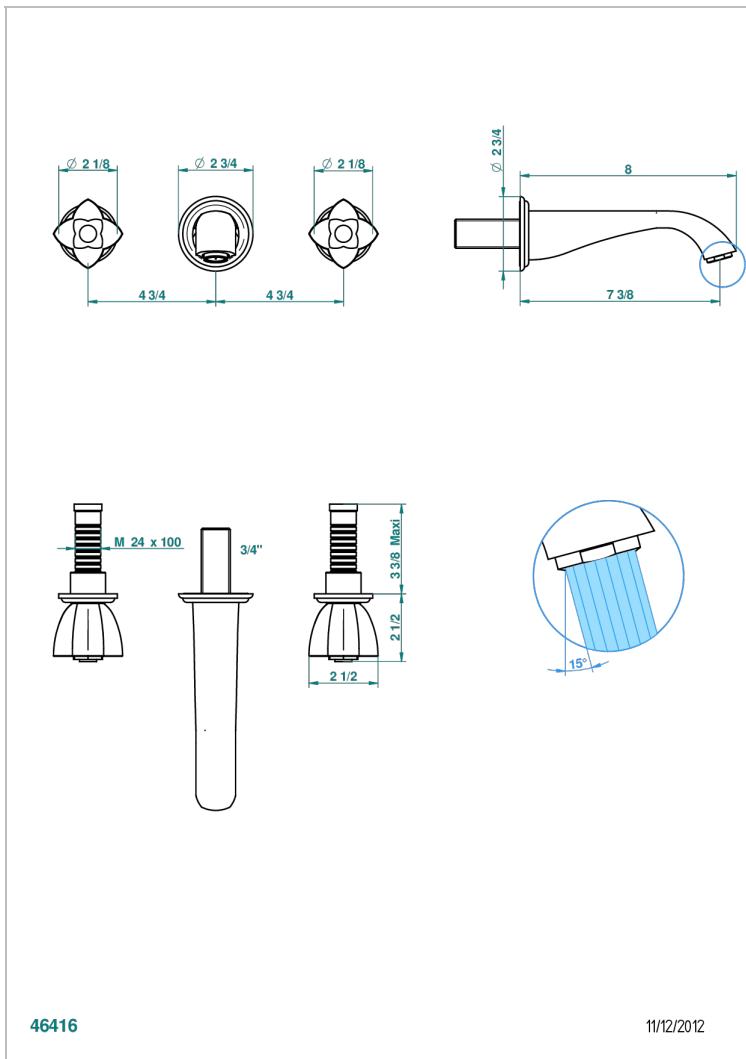

PETALE DE CRISTAL - CLEAR CRYSTAL

U6A-40GB

入墙式台盆龙头配件，大号喷嘴

THG[®]
PARIS

46416

11/12/2012

特色

- Pétale de Cristal - Clear crystal
- 入墙式台盆龙头配件，大号喷嘴

技术特征

- Recommandé : 3 bars (max. 5 bars) - Advised : 43,5 psi (max. 72 psi)
- 15 l/min à 3 bars (4 gpm at 43.5 psi)

相关的SKU

- Ref. G00-40AC 无下水器入墙式龙头嵌入部分 - 四通手柄版
- Ref. G00-40AM 无下水器入墙式龙头嵌入部分 - 单把手柄版

可选饰面

Black ceram - D30
Blush PVD - H62
Graphite PVD - H64
Matt Umber PVD - H67
Matt blush PVD - H60
Matt graphite PVD - H65