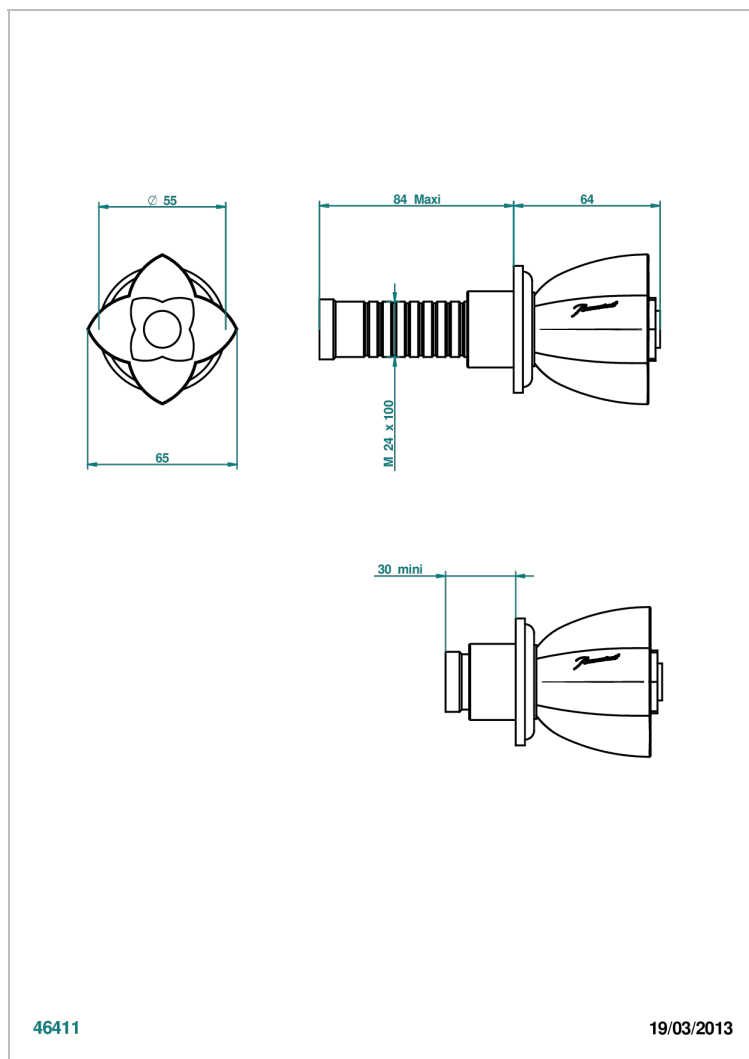

# PETALE DE CRISTAL - CRISTAL CLARO

U6A-30B

Parte externa para llave de paso mural ref. 30 & 32 y para inversor mural ref. 50/4/VM (mando, rosetón y alargador, sin cartucho)

## CARACTERÍSTICAS

- Pétale de Cristal - cristal claro
- Parte externa para llave de paso mural ref. 30 & 32 y para inversor mural ref. 50/4/VM (mando, rosetón y alargador, sin cartucho)

## PRODUCTOS RELACIONADOS

- Ref. G00-32CUSA Robinet d'arrêt à encastrer 3/4" côté froid tête 1/4 tour fermeture gauche -standard américain sans garniture
- Ref. G00-32HUSA Robinet d'arrêt à encastrer 3/4" côté chaud tête 1/4 tour fermeture droite - standard américain sans garniture
- Ref. G00-30CUSA Robinet d'arrêt a encastrer 1/2 " cote froid tete 1/4 tour fermeture gauche - standard americain sans garniture
- Ref. G00-30HUSA Robinet d'arret a encastrer 1/2 " cote chaud tete 1/4 tour fermeture droite - standard americain sans garniture