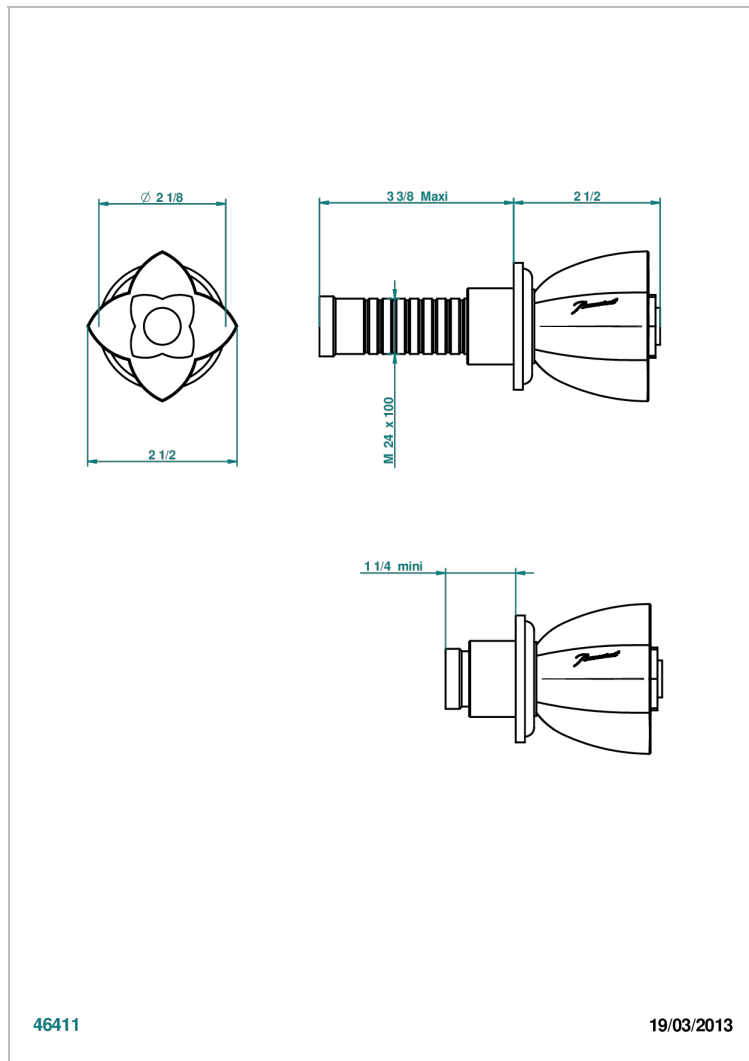

PETALE DE CRISTAL - CRISTAL CLARO

U6A-30B

Parte externa para llave de paso mural ref. 30 & 32 y para inversor mural ref. 50/4/VM (mando, rosetón y alargador, sin cartucho)

CARACTERÍSTICAS

- Pétale de Cristal - cristal claro
- Parte externa para llave de paso mural ref. 30 & 32 y para inversor mural ref. 50/4/VM (mando, rosetón y alargador, sin cartucho)

PRODUCTOS RELACIONADOS

- Ref. G00-32CUSA Robinet d'arrêt à encastrer 3/4" côté froid tête 1/4 tour fermeture gauche -standard américain sans garniture
- Ref. G00-32HUSA Robinet d'arrêt à encastrer 3/4" côté chaud tête 1/4 tour fermeture droite - standard américain sans garniture
- Ref. G00-30CUSA Robinet d'arrêt a encastrer 1/2 " cote froid tete 1/4 tour fermeture gauche - standard americain sans garniture
- Ref. G00-30HUSA Robinet d'arret a encastrer 1/2 " cote chaud tete 1/4 tour fermeture droite - standard americain sans garniture