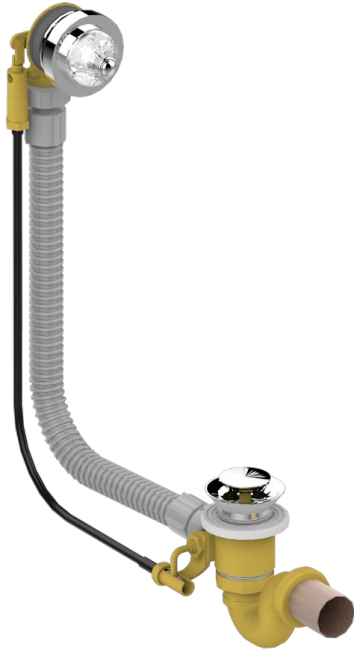

# DUOMO CRYSTAL

U4F-300

Desagüe automatico de bañera lg 55 cm

THG<sup>®</sup>  
PARIS

## CARACTERÍSTICAS

- Duomo Crystal
- Desagüe automatico de bañera lg 55 cm

## ACABADOS DISPONIBLES

Cromo - A02  
Pvd blush - H62  
Pvd blush mate - H60  
Pvd color latón - H49  
Pvd color latón mate - H50  
Pvd color níquel - H55

Pvd color níquel mate - H56  
Pvd color oro - H52  
Pvd color oro mate - H53  
Pvd grafito - H64  
Pvd grafito mate - H65  
Pvd marrón bronce - F33