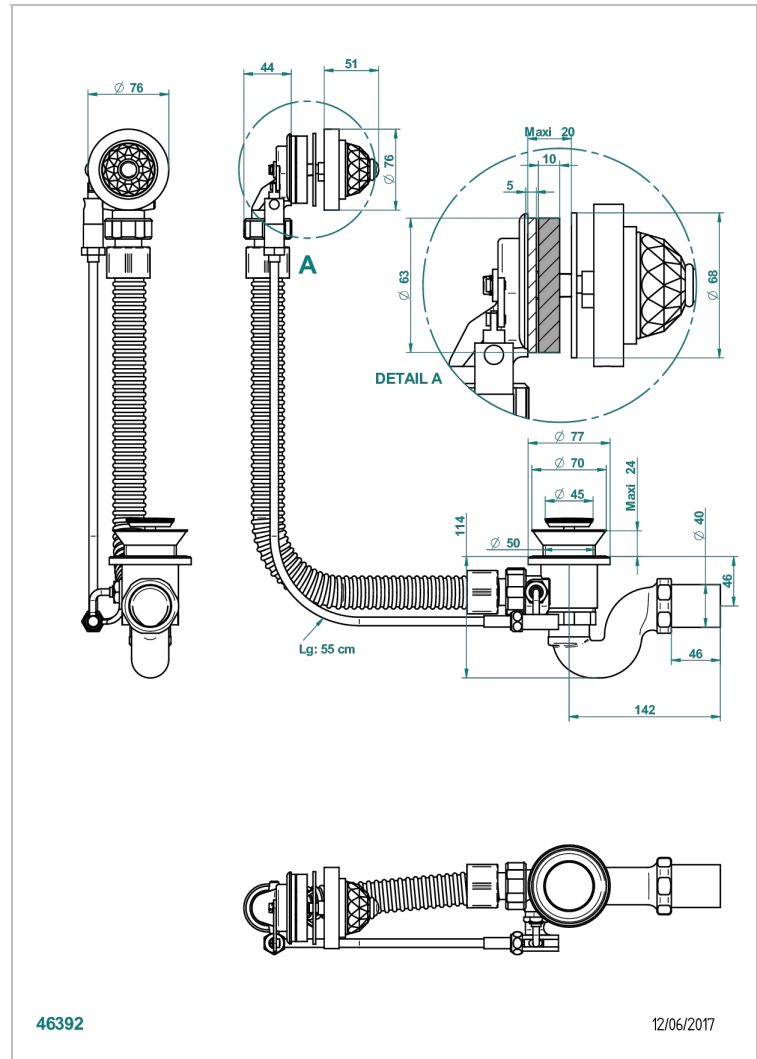

# DUOMO CRYSTAL

U4F-300

Desagüe automatico de bañera lg 55 cm

THG<sup>®</sup>  
PARIS

## CARACTERÍSTICAS

- Duomo Crystal
- Desagüe automatico de bañera lg 55 cm