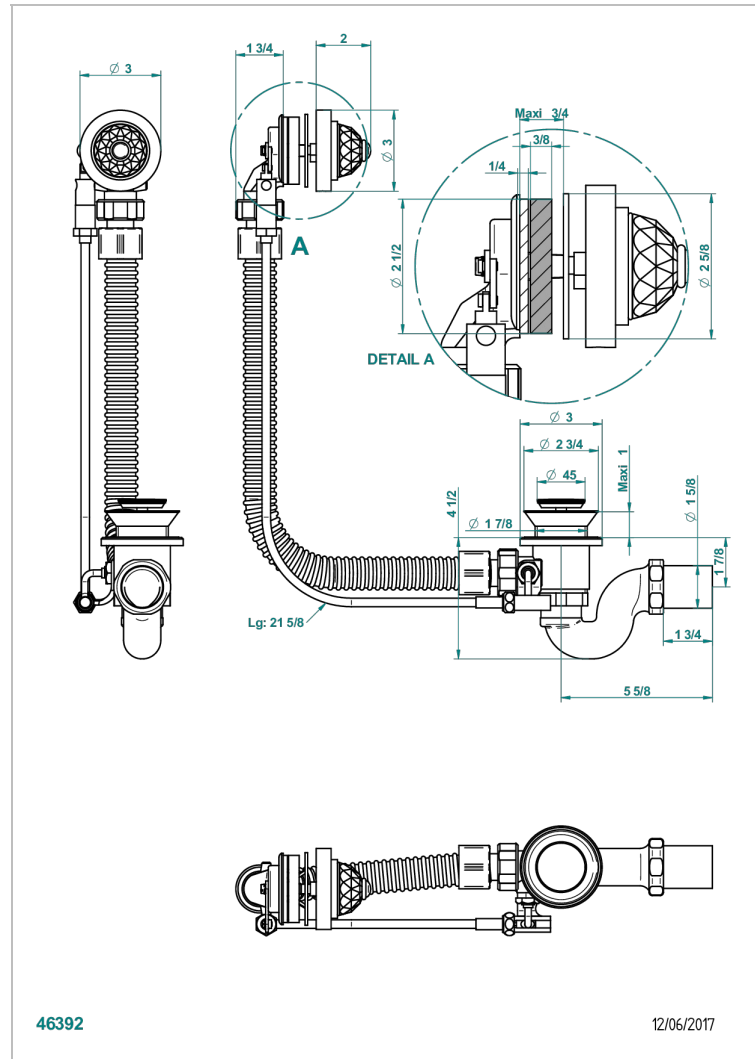

DUOMO CRYSTAL

U4F-300

Desagüe automatico de baÑera lg 55 cm

THG[®]
PARIS

CARACTERÍSTICAS

- Duomo Crystal
- Desagüe automatico de baÑera lg 55 cm

ACABADOS DISPONIBLES

Cromo - A02
Pvd blush - H62
Pvd blush mate - H60
Pvd color latón - H49
Pvd color latón mate - H50
Pvd color níquel - H55