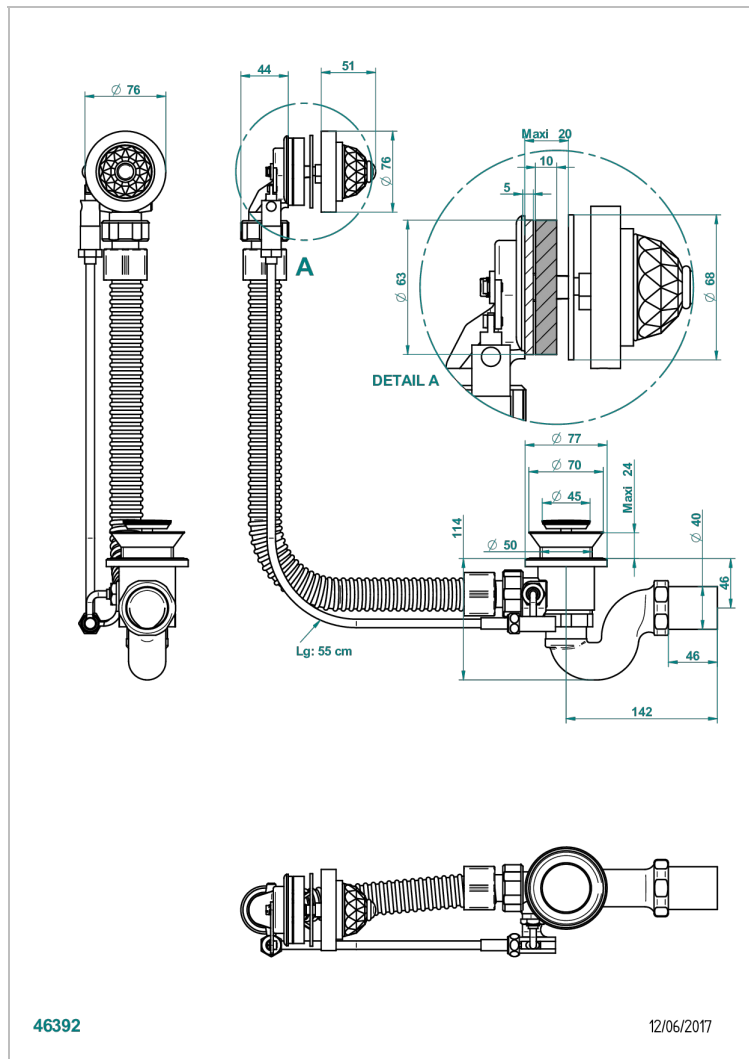

MANDARINE CRISTALLIA DIAMANT

U1K-300

Wannenab- und Überlaufgarniturkabel 550 mm, THG Modell

THG[®]
PARIS

EIGENSCHAFTEN

- Mandarine Cristallia Diamant
- Wannenab- und Überlaufgarniturkabel 550 mm, THG Modell

VERFÜGBARE OBERFLÄCHEN

Chrom - A02
Pvd blush - H62
Pvd blush matt - H60
Pvd bronze braun - F33
Pvd bronze braun matt - F34
Pvd gold - H52

Pvd gold matt - H53
Pvd graphite - H64
Pvd graphite matt - H65
Pvd messing - H49
Pvd messing matt - H50
Pvd nickel - H55

Pvd nickel matt - H56
Pvd umber - H66
Pvd umber matt - H67