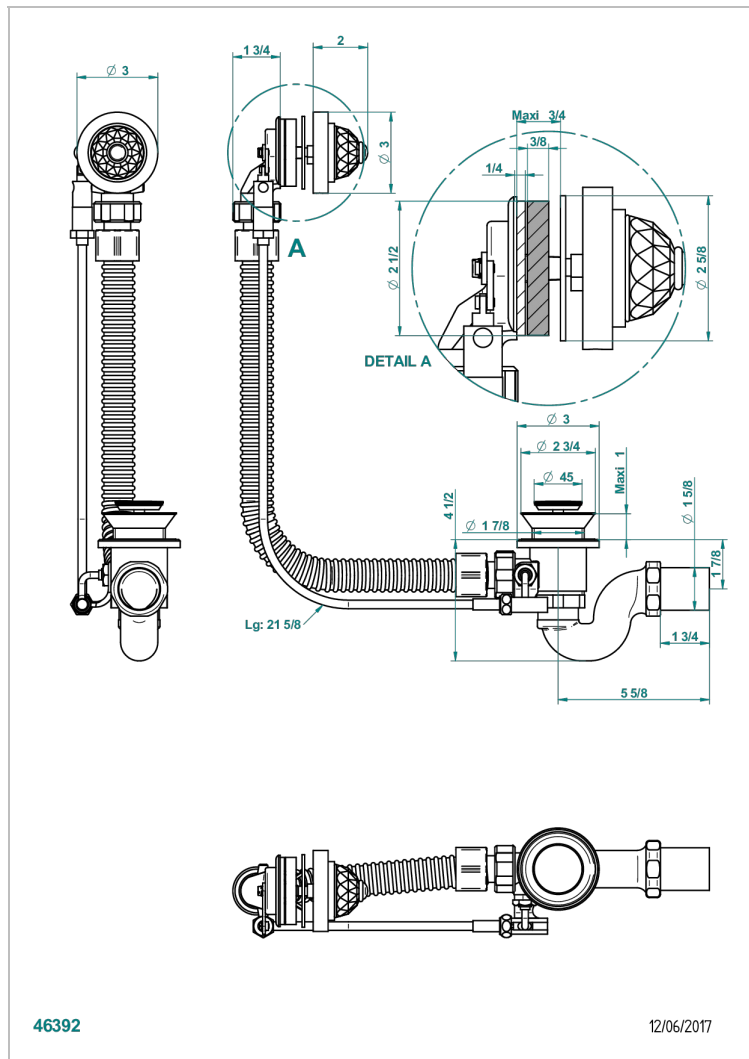

MANDARINE CRISTALLIA DIAMANT

U1K-300

Wannenab- und Überlaufgarniturkabel 550 mm, THG Modell

THG[®]
PARIS

EIGENSCHAFTEN

- Mandarine Cristallia Diamant
- Wannenab- und Überlaufgarniturkabel 550 mm, THG Modell

VERFÜGBARE OBERFLÄCHEN

Chrom - A02
Pvd blush - H62
Pvd blush matt - H60
Pvd bronze braun - F33
Pvd bronze braun matt - F34
Pvd gold - H52

Pvd gold matt - H53
Pvd graphite - H64
Pvd graphite matt - H65
Pvd messing - H49
Pvd messing matt - H50
Pvd nickel - H55

Pvd nickel matt - H56
Pvd umber - H66
Pvd umber matt - H67